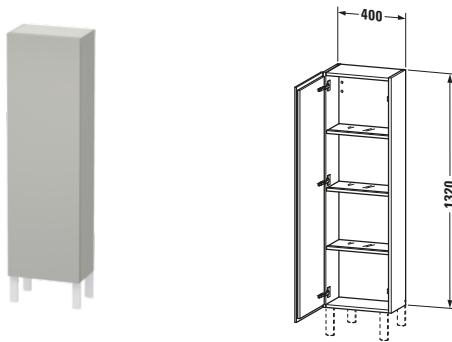

Halbhochschrank

Basis Angaben	
Langbezeichnung	Duravit L-Cube Halbhochschrank, Betongrau Matt, Rechteckig, Anzahl Türen: 1 – LC1168R0707
Artikel Nr.	LC1168R0707

Spezifikationen

Tür	
Anzahl Türen	1
Türanschlag	Rechts
Böden	
Anzahl Glasfachböden mit Aluträgersystem	3
Montage	
Montageart	Wandhängend / Wandmontage
Montagegrad	Montiert
Farbe	
Farbwert	Betongrau
Glanzgrad	Matt
Front	
Farbwert Front	Betongrau
Glanzgrad Front	Matt
Material Front	Hochverdichtete Dreischicht-Holzspanplatte
Korpus	
Farbwert Korpus	Betongrau
Glanzgrad Korpus	Matt
Material Korpus	Hochverdichtete Dreischicht-Holzspanplatte
Oberfläche Korpus	Dekor
Griff	
Ausführung Griff	Grifflos

Features	
Automatiktürscharnier mit Dämpfung	✓
Füße	Optional

Lieferumfang

Montage	
Inkl. Befestigungsmaterial	✓

Technische Dokumentation

Inkl. Montageanleitung	digital und gedruckt
------------------------	----------------------

Logistik

Artikelgewicht	19,18 kg
----------------	----------

Verkaufsverpackung

Art Verkaufsverpackung	Karton
Menge / Verkaufsverpackung	1 Stk.
Ab Werk verpackt	✓
Breite Verkaufsverpackung inkl. Artikel	405 mm
Höhe Verkaufsverpackung inkl. Artikel	1350 mm
Tiefe Verkaufsverpackung inkl. Artikel	445 mm
Gewicht Verkaufsverpackung inkl. Artikel	19,18 kg
Anzahl Packstücke	1

Passende Produkte
Passende Artikel

	Sockelfuß # UV9993 Universal
	Sockelfuß # UV9991 Universal

Vermaßung	
Breite / Länge	400 mm
Min. Variable Breite / Länge	0 mm
Max. Variable Breite / Länge	0 mm
Höhe	1320 mm
Tiefe / Breite	243 mm
Min. Wandabstand	50 mm
Min. Abstand Anbau Möbel	50 mm