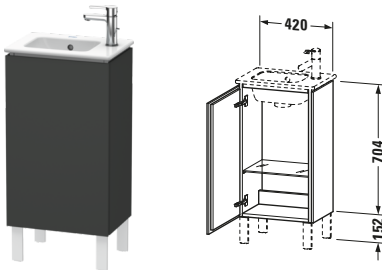

L-Cube # LC6273R4949

Design by Christian Werner

Waschtischunterbau bodenstehend

Basis Angaben	
Langbezeichnung	Duravit L-Cube Waschtischunterbau bodenstehend, Graphit Matt, Rechteckig, Anzahl Türen: 1 – LC6273R4949

Spezifikationen	
Tür	
Anzahl Türen	1
Türanschlag	Rechts
Böden	
Anzahl Glasfachböden	1
Für Anzahl Waschtische	1
Montagegrad	Montiert
Waschplatz	
Position Becken	Mitte
Montage	
Montageart	Montage unter Waschtisch / Bodenstehend / Wandmontage
Farbe	
Farbwert	Graphit
Glanzgrad	Matt
Front	
Farbwert Front	Graphit
Glanzgrad Front	Matt
Korpus	
Glanzgrad Korpus	Matt
Material Korpus	Hochverdichtete Dreischicht-Holzspanplatte
Oberfläche Korpus	Dekor
Griff	
Ausführung Griff	Grifflos

Vermaßung	
Breite / Länge	420 mm
Höhe	704 mm
Tiefe / Breite	294 mm
Min. Wandabstand	50 mm

Passende Produkte

Passende Artikel	
	Sockelfuß # UV9994 Universal
	Sockelfuß # UV9993 Universal
	Sockelfuß # UV9992 Universal
	Sockelfuß # UV9991 Universal
	Handwaschbecken # 072343 ME by Starck
Notwendige Artikel	
	Handwaschbecken # 072343 ME by Starck