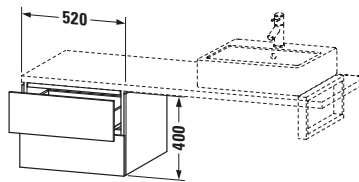

Unterschrank für Konsole

Basis Angaben	
Langbezeichnung	Duravit L-Cube Unterschrank für Konsole, Nussbaum gebürstet Matt, Rechteckig, Anzahl Schubkästen: 2, Tip-on Technik – LC583706969
Artikel Nr.	LC583706969

Lieferumfang	
Montage	
Inkl. Befestigungsmaterial	✓
Technische Dokumentation	
Inkl. Montageanleitung	digital und gedruckt

Weitere Informationen finden Sie hier

<https://pro.duravit.de/p/LC583706969>

Spezifikationen	
Anzahl Schubkästen	2
Montagegrad	Montiert
Montage	
Montageart	Konsolenmontage / Wandhängend / Wandmontage
Farbe	
Farbwert	Nussbaum gebürstet
Glanzgrad	Matt
Front	
Farbwert Front	Nussbaum gebürstet
Glanzgrad Front	Matt
Material Front	Hochverdichtete Dreischicht-Holzspanplatte
Korpus	
Farbwert Korpus	Nussbaum gebürstet
Glanzgrad Korpus	Matt
Material Korpus	Hochverdichtete Dreischicht-Holzspanplatte
Oberfläche Korpus	Echtholz furnier
Griff	
Ausführung Griff	Grifflos

Features	
Tip-on Technik	✓
Selbsteinzug mit Dämpfung	✓

Logistik	
Artikelgewicht	26,4 kg
Verkaufsverpackung	
Art Verkaufsverpackung	Karton
Menge / Verkaufsverpackung	1 Stk.
Ab Werk verpackt	✓
Breite Verkaufsverpackung inkl. Artikel	620 mm
Höhe Verkaufsverpackung inkl. Artikel	560 mm
Tiefe Verkaufsverpackung inkl. Artikel	550 mm
Gewicht Verkaufsverpackung inkl. Artikel	30 kg
Anzahl Packstücke	1

Passende Produkte	
Notwendige Artikel	
	Konsole # LC103C L-Cube
	Konsole # LC107C L-Cube
	Konsole # LC102C L-Cube
	Konsole # LC106C L-Cube

Vermaßung	
Breite / Länge	520 mm
Höhe	400 mm
Tiefe / Breite	547 mm
Min. Wandabstand	20 mm