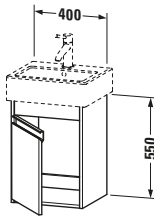

Ketho # KT6630L2222

Design by Christian Werner

Waschtischunterbau wandhängend

Basis Angaben	
Langbezeichnung	Duravit Ketho Waschtischunterbau wandhängend, Weiß Hochglanz, Rechteckig, Anzahl Türen: 1 – KT6630L2222

Spezifikationen	
Tür	
Anzahl Türen	1
Türanschlag	Links
Für Anzahl Waschtische	1
Montagegrad	Montiert
Waschplatz	
Position Becken	Mitte
Montage	
Montageart	Montage unter Waschtisch / Wandhängend / Wandmontage
Farbe	
Farbwert	Weiß
Glanzgrad	Hochglanz
Front	
Farbwert Front	Weiß
Glanzgrad Front	Hochglanz
Korpus	
Glanzgrad Korpus	Hochglanz
Material Korpus	Hochverdichtete Dreischicht-Holzspanplatte
Oberfläche Korpus	Dekor
Griff	
Ausführung Griff	Griffleiste
Anzahl Griffe	1
Farbwert Griff	Silber

Features	
Automatiktürscharnier mit Dämpfung	✓

Lieferumfang	
Montage	
Inkl. Befestigungsmaterial	✓
Technische Dokumentation	
Inkl. Montageanleitung	digital und gedruckt

Logistik	
Artikelgewicht	15 kg
Verkaufsverpackung	
Art Verkaufsverpackung	Karton
Menge / Verkaufsverpackung	1 Stk.
Ab Werk verpackt	✓
Breite Verkaufsverpackung inkl. Artikel	440 mm
Höhe Verkaufsverpackung inkl. Artikel	700 mm
Tiefe Verkaufsverpackung inkl. Artikel	400 mm
Gewicht Verkaufsverpackung inkl. Artikel	17,5 kg
Anzahl Packstücke	1

Vermaßung	
Breite / Länge	400 mm
Höhe	550 mm
Tiefe / Breite	320 mm
Min. Wandabstand	20 mm

Passende Produkte	
Passende Artikel	
	Handwaschbecken # 070445 Vero
Notwendige Artikel	
	Handwaschbecken # 070445 Vero

Weitere Informationen finden Sie hier

<https://pro.duravit.de/p/KT6630L2222>

Alle Zeichnungen enthalten alle notwendigen Maße (mm), die den üblichen Toleranzen unterliegen. Exakte Maße können nur am Produkt abgenommen werden.