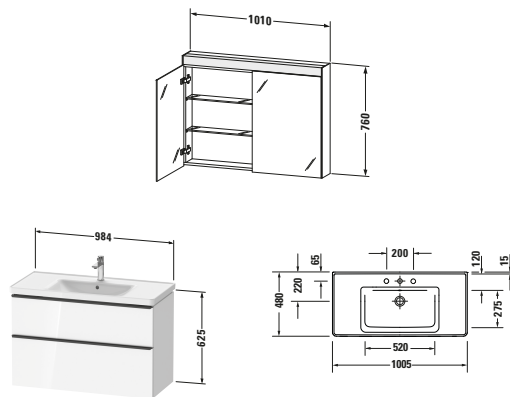

**Möbelwaschtisch mit Waschtischunterbau und Spiegelschrank**

Basis Angaben	
Langbezeichnung	Duravit D-Neo Möbelwaschtisch mit Waschtischunterbau und Spiegelschrank, Graphit, Rechteckig – DE011704949

Spezifikationen	
<b>Waschtischunterbau</b>	
Anzahl Auszüge	1
Anzahl Schubkasten	1
Türanschlag Waschtischunterbau	n/a
Montageart Waschtischunterbau	Montage unter Waschtisch Wandhängend Wandmontage
Für Anzahl Waschtische	1
Compact Waschtischunterbau	Nein
Montagegrad	Montiert
<b>Keramik</b>	
Anzahl Waschplätze	1
Anzahl Becken	1
Position Becken	Mitte
Anzahl Hahnlöcher pro Waschplatz	1
<b>Griff</b>	
Ausführung Griff	Griff
Anzahl Griffe	2
Farbwert Griff	Diamantschwarz

Spezifikationen	
<b>Spiegel/Spiegelschrank</b>	
Schutzart	IP44
Leuchtmittel	LED
Anzahl Leuchtmittel	1
Position Beleuchtung	Oben
Betätigung Beleuchtung	Schalter
Position Betätigung Beleuchtung	Innen Unten Rechts
Position indirekte Beleuchtung	n/a
Anzahl Steckdosen	1
Position Steckdose	Innen Rechts
Leistung Leuchtmittel	16 W
Spiegelflächen	Türe(n) beidseitig
Min. Lichttemperatur	4000 K
Max. Lichttemperatur	4000 K
Lichtfarbe	Neutralweiß
Leuchtmittel Lebensdauer	> 30000 h
Farbe Korpus Spiegel / Spiegelschrank	Weiß
Material Korpus Spiegel / Spiegelschrank	Glas Hochverdichtete Dreischicht-Holzspanplatte
Oberfläche Korpus Spiegel / Spiegelschrank	Glas
Anzahl Türen Spiegel / Spiegelschrank	2
Türanschlag Spiegel / Spiegelschrank	Links Rechts
Einbauart Spiegel / Spiegelschrank	Vorwand Einbau
Anzahl Glasfachböden Spiegel / Spiegelschrank	2
<b>Leuchtmittel</b>	
Energieeffizienzklasse	D

Vermaßung	
Breite / Länge	1000 mm
Höhe	2000 mm
Tiefe / Breite	480 mm
<b>Set Attribute</b>	
Breite / Länge Keramik	1005 mm
Höhe Keramik	160 mm
Tiefe / Breite Keramik	480 mm
Breite / Länge Waschtischunterbau	984 mm
Höhe Waschtischunterbau	625 mm
Tiefe / Breite Waschtischunterbau	452 mm
Breite / Länge Spiegel / Spiegelschrank	1010 mm
Höhe Spiegel / Spiegelschrank	760 mm
Tiefe / Breite Spiegel / Spiegelschrank	148 mm