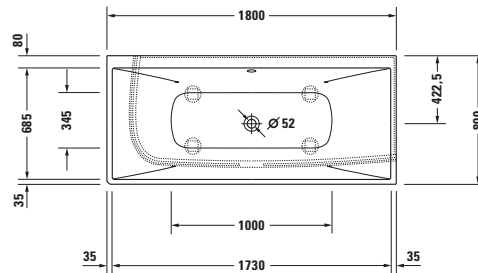

Badewanne

Basis Angaben	
Langbezeichnung	Duravit DuraSquare Badewanne 1800x800 mm Weiß Matt, Ecke rechts, Material: Mineralguss, DuroCast Plus, Rechteckig, Anzahl Rückenschrägen: 2, Position Ablauf: Mitte, Überlauf – 700428000000000

Vermaung	
Breite / Lnge	1800 mm
Tiefe / Breite	800 mm
Hhe	485 mm
Min. Hhe mit Fen	610 mm
Hhe mit Wannentrger	0 mm

Logistik	
Artikelgewicht	118 kg

Beschreibungstexte	
Ausschreibungstext	Duravit DuraSquare Badewanne Wei Matt 1800x800 mm, Designer: Duravit, Form: Rechteckig, Mineralguss, DuroCast Plus, Einbauart: Ecke rechts, Anzahl Rckenschrgen: 2, Position Ablauf: Mitte, Position Rckenschrge: Links, Rechts, berlauf, berlaufart: Drehexcenter, Position berlauf: Mitte, Position Ablauf: Mitte, Wei Matt, Inkl. Fugestell, Inkl. Wannerverkleidung, Rutschfestigkeitsklasse: B, CE-Kennzeichen-1: EN 14516, EAN Nr.: 4053424179858, Artikelgewicht: 118 kg, Nutzhalt: 195 l, Innentiefe: 460 mm, Abmessungen (Breite / Lnge x Tiefe / Breite x Hhe): 1800 x 800 x 485 mm, Artikel Nr.: 700428000000000

Spezifikationen	
Montage	
Einbauart	Ecke rechts
Position Rckenschrge	Links / Rechts
Nutzhalt	195 l
Material	
Material	Mineralguss
Farbe	
Farbwert	Weiß
Glanzgrad	Matt
berlauf	
berlaufart	Drehexcenter