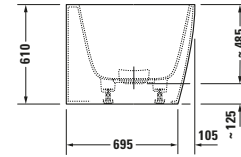

Badewanne

Basis Angaben	
Langbezeichnung	Duravit DuraSquare Badewanne 1800x800 mm Weiß Matt, Ecke rechts, Material: Mineralguss, DuroCast Plus, Rechteckig, Anzahl Rückenschrägen: 2, Position Ablauf: Mitte, Überlauf – 700428000000000

Vermaung	
Breite / Lnge	1800 mm
Tiefe / Breite	800 mm
Hhe	485 mm
Min. Hhe mit Fen	610 mm
Hhe mit Wannentrger	0 mm

Logistik	
Artikelgewicht	118 kg

Beschreibungstexte	
Ausschreibungstext	Duravit DuraSquare Badewanne Wei Matt 1800x800 mm, Designer: Duravit, Form: Rechteckig, Mineralguss, DuroCast Plus, Einbauart: Ecke rechts, Anzahl Rckenschrgen: 2, Position Ablauf: Mitte, Position Rckenschrge: Links, Rechts, berlauf, berlaufart: Drehexcenter, Position berlauf: Mitte, Position Ablauf: Mitte, Wei Matt, Inkl. Fugestell, Inkl. Wannerverkleidung, Rutschfestigkeitsklasse: B, CE-Kennzeichen-1: EN 14516, EAN Nr.: 4053424179858, Artikelgewicht: 118 kg, Nutzhalt: 195 l, Innentiefe: 460 mm, Abmessungen (Breite / Lnge x Tiefe / Breite x Hhe): 1800 x 800 x 485 mm, Artikel Nr.: 700428000000000

Spezifikationen	
Montage	
Einbauart	Ecke rechts
Position Rckenschrge	Links / Rechts
Nutzhalt	195 l
Material	
Material	Mineralguss
Farbe	
Farbwert	Weiß
Glanzgrad	Matt
berlauf	
berlaufart	Drehexcenter