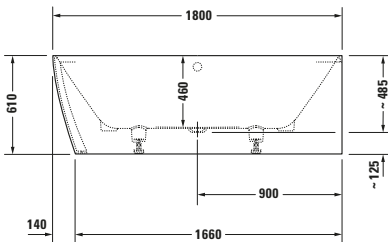

Badewanne

Basis Angaben	
Langbezeichnung	Duravit DuraSquare Badewanne 1800x800 mm Weiß Matt, Ecke rechts, Material: Mineralguss, DuroCast Plus, Rechteckig, Anzahl Rückenschrägen: 2, Position Ablauf: Mitte, Überlauf – 700428000000000

Vermaung	
Breite / Lnge	1800 mm
Tiefe / Breite	800 mm
Hhe	485 mm
Min. Hhe mit Fen	610 mm
Hhe mit Wannentrger	0 mm

Logistik	
Artikelgewicht	118 kg

Beschreibungstexte	
Ausschreibungstext	Duravit DuraSquare Badewanne Wei Matt 1800x800 mm, Designer: Duravit, Form: Rechteckig, Mineralguss, DuroCast Plus, Einbauart: Ecke rechts, Anzahl Rckenschrgen: 2, Position Ablauf: Mitte, Position Rckenschrge: Links, Rechts, berlauf, berlaufart: Drehexcenter, Position berlauf: Mitte, Position Ablauf: Mitte, Wei Matt, Inkl. Fugestell, Inkl. Wannerverkleidung, Rutschfestigkeitsklasse: B, CE-Kennzeichen-1: EN 14516, EAN Nr.: 4053424179858, Artikelgewicht: 118 kg, Nutzhalt: 195 l, Innentiefe: 460 mm, Abmessungen (Breite / Lnge x Tiefe / Breite x Hhe): 1800 x 800 x 485 mm, Artikel Nr.: 700428000000000

Spezifikationen	
Montage	
Einbauart	Ecke rechts
Position Rckenschrge	Links / Rechts
Nutzhalt	195 l
Material	
Material	Mineralguss
Farbe	
Farbwert	Weiß
Glanzgrad	Matt
berlauf	
berlaufart	Drehexcenter