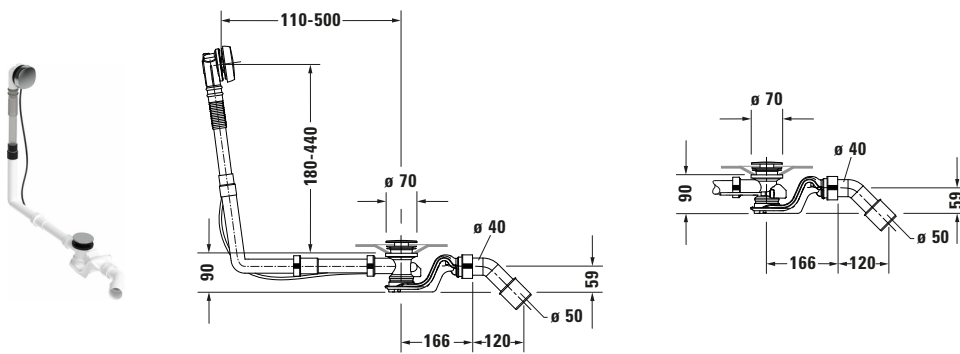

Universal # 792202000001000

Ab- und Überlaufgarnitur

Basis Angaben	
Langbezeichnung	Duravit Ab- und Überlaufgarnitur Chrom – 792202000001000

Spezifikationen	
Ablauf	
Ablaufleistung nach DIN EN 274	60 l/min
Abgang	waagrecht
Überlauf	
Überlaufleistung	36 l/min
Sperrwasserhöhe	50 mm
Farbe	
Farbwert	Chrom
Glanzgrad	Glänzend

Features	
Abflussrohr drehbar	✓

Lieferumfang	
Montage	
Inkl. Befestigungsmaterial	✓
Technische Dokumentation	
Inkl. Montageanleitung	digital und gedruckt

Logistik	
Artikelgewicht	0,711 kg

Passende Produkte	
Passende Artikel	
Passende Artikel finden Sie auf unserer Webseite.	