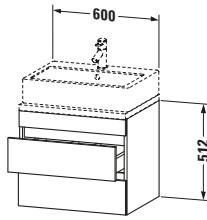

Konsolenwaschtischunterbau wandhängend

Basis Angaben	
Langbezeichnung	Duravit DuraStyle Konsolenwaschtischunterbau wandhängend, Nussbaum dunkel Matt, Rechteckig, Anzahl Schubkästen: 2 – DS530502121

Spezifikationen	
Anzahl Schubkästen	2
Für Anzahl Waschtische	1
Compact	✓
Montagegrad	Montiert

Waschplatz	
Position Becken	Mitte

Montage	
Montageart	Konsolenmontage / Wandhängend / Wandmontage

Farbe	
Farbwert	Nussbaum dunkel
Glanzgrad	Matt

Front	
Farbwert Front	Nussbaum dunkel
Glanzgrad Front	Matt

Korpus	
Glanzgrad Korpus	Matt
Material Korpus	Hochverdichtete Dreischicht-Holzspanplatte
Oberfläche Korpus	Dekor

Griff	
Ausführung Griff	Grifflos

Features	
Inneneinteilung	Optional
Selbsteinzug mit Dämpfung	✓
Siphonausschnitt	✓
Schürze	✓

Lieferumfang	
Montage	
Inkl. Befestigungsmaterial	✓
Technische Dokumentation	
Inkl. Montageanleitung	digital und gedruckt

Logistik	
Artikelgewicht	20,6 kg
Verkaufsverpackung	
Art Verkaufsverpackung	Karton
Menge / Verkaufsverpackung	1 Stk.
Ab Werk verpackt	✓
Breite Verkaufsverpackung inkl. Artikel	620 mm
Höhe Verkaufsverpackung inkl. Artikel	700 mm
Tiefe Verkaufsverpackung inkl. Artikel	550 mm
Gewicht Verkaufsverpackung inkl. Artikel	24 kg
Anzahl Packstücke	1

Vermaßung	
Breite / Länge	600 mm
Höhe	512 mm
Tiefe / Breite	478 mm
Min. Wandabstand	20 mm

Passende Produkte	
Passende Artikel	
	Raumsparsiphon # 005076 Universal
	Inneneinteilung # UV9846 Universal

Notwendige Artikel	
	Konsole # DS101C DuraStyle
	Konsole # DS105C DuraStyle
	Konsole # DS100C DuraStyle
	Konsole # DS104C DuraStyle

Weitere Informationen finden Sie hier

<https://pro.duravit.de/p/DS530502121>