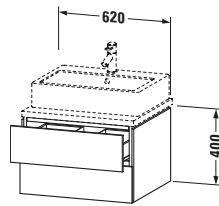

Konsolenwaschtischunterbau wandhängend

Basis Angaben	
Langbezeichnung	Duravit L-Cube Konsolenwaschtischunterbau wandhängend, Schwarz Hochglanz, Rechteckig, Anzahl Schubkästen: 2, Tip-on Technik – LC581504040

Lieferumfang	
Montage	
Inkl. Befestigungsmaterial	✓
Technische Dokumentation	
Inkl. Montageanleitung	digital und gedruckt

Passende Produkte	
Passende Artikel	
	Raumsparsiphon # 005076 Universal
	Einrichtungssystem Set # UV0502 Universal

Spezifikationen	
Anzahl Schubkästen	2
Für Anzahl Waschtische	1
Montagegrad	Montiert
Waschplatz	
Position Becken	Mitte
Montage	
Montageart	Konsolenmontage / Wandhängend / Wandmontage
Farbe	
Farbwert	Schwarz
Glanzgrad	Hochglanz
Front	
Farbwert Front	Schwarz
Glanzgrad Front	Hochglanz
Korpus	
Glanzgrad Korpus	Hochglanz
Material Korpus	Hochverdichtete MDF-Platte
Oberfläche Korpus	Lack
Griff	
Ausführung Griff	Grifflos

Logistik	
Artikelgewicht	29,3 kg
Verkaufsverpackung	
Art Verkaufsverpackung	Karton
Menge / Verkaufsverpackung	1 Stk.
Ab Werk verpackt	✓
Breite Verkaufsverpackung inkl. Artikel	620 mm
Höhe Verkaufsverpackung inkl. Artikel	700 mm
Tiefe Verkaufsverpackung inkl. Artikel	550 mm
Gewicht Verkaufsverpackung inkl. Artikel	33 kg
Anzahl Packstücke	1

Notwendige Artikel	
	Konsole # LC103C L-Cube
	Konsole # LC107C L-Cube
	Konsole # LC102C L-Cube
	Konsole # LC106C L-Cube

Vermaßung	
Breite / Länge	620 mm
Höhe	400 mm
Tiefe / Breite	547 mm
Min. Wandabstand	20 mm

Weitere Informationen finden Sie hier

<https://pro.duravit.de/p/LC581504040>