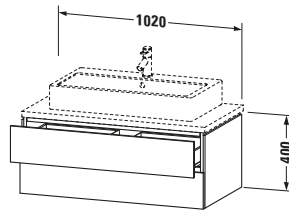

Konsolenwaschtischunterbau wandhängend

Basis Angaben	
Langbezeichnung	Duravit L-Cube Konsolenwaschtischunterbau wandhängend, Leinen Matt, Rechteckig, Anzahl Schubkästen: 2, Tip-on Technik – LC581907575

Lieferumfang	
Montage	
Inkl. Befestigungsmaterial	✓
Technische Dokumentation	
Inkl. Montageanleitung	digital und gedruckt

Passende Produkte	
Passende Artikel	
	Raumsparsiphon # 005076 Universal
	Einrichtungssystem Set # UV0508 Universal

Spezifikationen	
Anzahl Schubkästen	2
Für Anzahl Waschtische	1
Montagegrad	Montiert
Waschplatz	
Position Becken	Mitte
Montage	
Montageart	Konsolenmontage / Wandhängend / Wandmontage
Farbe	
Farbwert	Leinen
Glanzgrad	Matt
Front	
Farbwert Front	Leinen
Glanzgrad Front	Matt
Korpus	
Glanzgrad Korpus	Matt
Material Korpus	Hochverdichtete Dreischicht-Holzspanplatte
Oberfläche Korpus	Dekor
Griff	
Ausführung Griff	Grifflos

Logistik	
Artikelgewicht	36,5 kg
Verkaufsverpackung	
Art Verkaufsverpackung	Karton
Menge / Verkaufsverpackung	1 Stk.
Ab Werk verpackt	✓
Breite Verkaufsverpackung inkl. Artikel	615 mm
Höhe Verkaufsverpackung inkl. Artikel	1060 mm
Tiefe Verkaufsverpackung inkl. Artikel	550 mm
Gewicht Verkaufsverpackung inkl. Artikel	41 kg
Anzahl Packstücke	1

Notwendige Artikel	
	Konsolle # LC103C L-Cube
	Konsolle # LC107C L-Cube
	Konsolle # LC102C L-Cube
	Konsolle # LC106C L-Cube

Vermaßung	
Breite / Länge	1020 mm
Höhe	400 mm
Tiefe / Breite	547 mm
Min. Wandabstand	20 mm

Weitere Informationen finden Sie hier

<https://pro.duravit.de/p/LC581907575>

Features	
Tip-on Technik	✓
Einrichtungssystem	Optional
Selbsteinzug mit Dämpfung	✓
Siphonausschnitt	✓
Schürze	✓