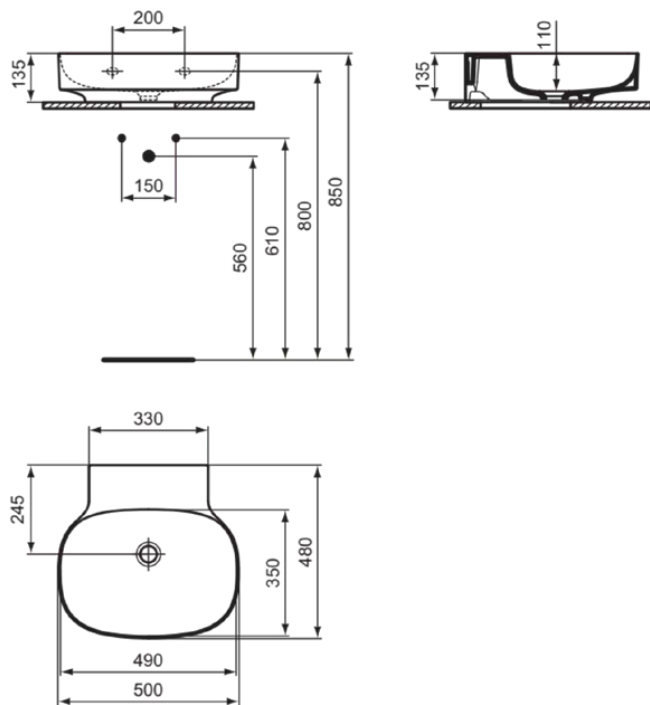

LINDA-X

T4987MA

LINDA-X | Waschtisch 500x480x135 mm in weiß, ohne Hahnloch, ohne Überlauf | Diamatec, IdealPlus

Bild & Zeichnung

Allgemeine Informationen

Produktkategorie:	Waschtische
Produktart:	Waschtisch
Marke:	Ideal Standard
Kollektion:	LINDA-X
Designer:	Palomba Serafini Associati
Colour:	MA - Weiß
Oberflächenbeschaffenheit:	glänzend
Höhe (mm):	135
Breite (mm):	500
Ausladung (mm):	480
Nettogewicht (kg):	11.00
EAN Code:	8014140492207

Features

Produktstandards & Zertifikate

Normen:	EN 14688
Declaration of Performance classification (DoP):	CL 00

Produktspezifikationen

Farbcode:	MA
Farbbeschreibung:	weiß
Diamatec Technologie:	Ja
IdealPlus Technologie:	Ja
Geschliffene Rückseite(n):	Nein
Geschliffene Unterseite:	Ja
Barrierefreies Produkt:	Nein
Mit Kettenöse:	Nein
Material:	Keramik
Materialspezifikation:	Diamatec
Anzahl von Hahnlöchern je Waschbecken:	0
Anzahl von Waschbecken:	1
Sichtbarer Überlauf:	Nein
PVD Technologie:	Nein
Ablagefläche:	Hinten
Oberflächenbeschaffenheit:	glänzend
Mit Rückwand:	Nein
Mit Verschlussstopfen:	Nein
Mit Überlauf:	Nein
Mit Siphon:	Nein

LINDA-X

T4987MA

LINDA-X | Waschtisch 500x480x135 mm in weiß, ohne Hahnloch, ohne Überlauf | Diamatec, IdealPlus

Befestigungsmaterial im Lieferumfang enthalten:	Nein
Montageart:	wandhängend
Empfohlene Ausschittschablone:	TT0299731