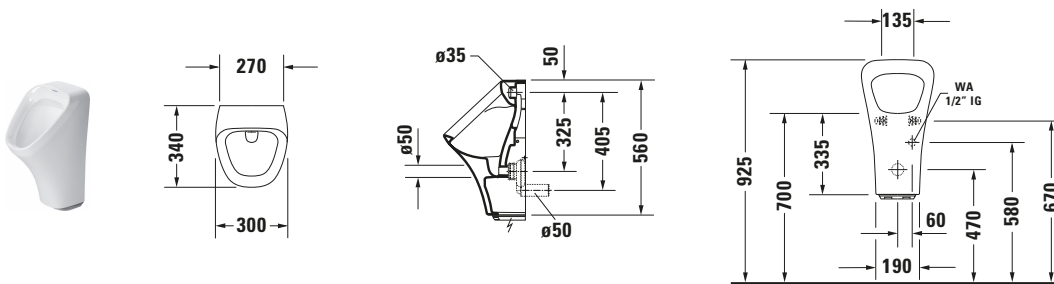

Elektronisches Urinal

Basis Angaben	
Langbezeichnung	Duravit DuraStyle Elektronisches Urinal, Weiß Hochglanz, 340 mm, Position Zulauf: Hinten, Batterieanschluss, Spülrand: offen, Inkl. Befestigungsmaterial – 2804310000

Logistik	
Artikelgewicht	14,6 kg

Passende Produkte	
Notwendige Artikel	
	Absaugesiphon # 005112 Universal

Spezifikationen	
Ablauf	
Abgang	waagrecht
Farbe	
Farbwert	Weiß
Glanzgrad	Hochglanz
Material	
Material	Keramik
Batterien	
Anzahl Batterien	1
Spülung	
Spülrand	offen
Min. Spülwassermenge	1 l
Wasseranschluss	
Anschlussmaß Wasseranschluss	1/2"
Position Wasseranschluss	Hinten
Gefahrgut/-stoff	
Batterieart	CR-P2

Beschreibungstexte	
Ausschreibungstext	Duravit DuraStyle Elektronisches Urinal Weiß Hochglanz, Designer: Matteo Thun & Antonio Rodriguez, Spülrand: offen, Elektronische Steuerung: Batterieanschluss, Sanitärkeramik, Abgang: waagrecht, Form: Rund, Min. Spülwassermenge: 1 l, Wandhängend, Position Wasseranschluss: Hinten, Position Zulauf: Hinten, Weiß, Hochglanz, Verdeckter Abgang, Verdeckter Zulauf, Zielhilfe: ohne, Inkl. Batterien, Inkl. Befestigungsmaterial, Inkl. elektr. Steuerung, CE-Kennzeichen-1: EN 13407, EAN Nr.: 4021534923319, Artikelgewicht: 14,6 kg, Abmessungen (Breite / Länge x Tiefe / Breite x Höhe): 300 x 340 x 580 mm, Artikel Nr.: 2804310000