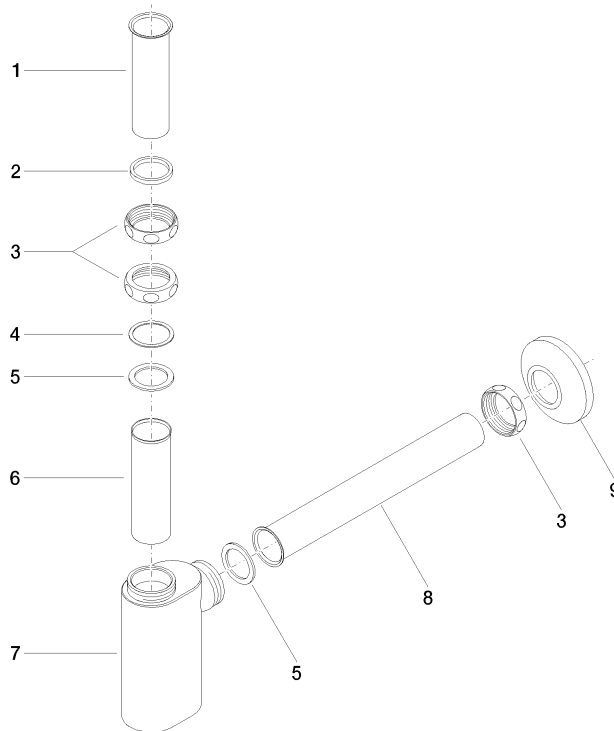

10 040 970

• Rosette Ø 80 mm

	Chrom	10 040 970-00
	Gold (23,9kt)	10 040 970-01
	bronze	10 040 970-02
	chrom gebürstet (04)	10 040 970-04
	Platin gebürstet	10 040 970-06
	Platin	10 040 970-08
	Messing (23kt Gold)	10 040 970-09
	weiß	10 040 970-12
	schwarz	10 040 970-13
	Gold gebürstet (23,9kt)	10 040 970-14
	Dark Brass matt	10 040 970-16
	Dark Bronze matt	10 040 970-17
	Dark Chrome	10 040 970-19
	Messing gebürstet (23kt Gold)	10 040 970-28
	Schwarz matt	10 040 970-33
	chrom satin	10 040 970-41
	Bronze gebürstet	10 040 970-42
	Champagne gebürstet (22kt Gold)	10 040 970-46
	Champagne (22kt Gold)	10 040 970-47
	Dark Platinum gebürstet	10 040 970-99
	messing matt	10 040 970-29
	grau metallic	10 040 970-30
	maron metallic (cullack)	10 040 970-32
	royalblau	10 040 970-36

MADISON Geruchverschluss 1 1/4" - Chrom

MADISON

10 040 970

10 040 970

mm [inches]

10 040 970

Ersatzteile für die
anderen
Oberflächenvarianten
finden Sie hier: Gold
(23,9kt)

Ersatzteilstückliste

Nr.	Artikelnummer	Benennung	Verbaumenge	Lieferzeit
6	09 28 23 006 90	Rohr Ø 34 x 0,75 x 110 mm -	1,00	2
4	09 28 10 003 90	Dichtung 39 x 32,5 x1 mm -	1,00	2
2	09 14 05 017 90	Dichtung NBR 70 37,0 x 31,0 x 4,0 mm -	1,00	2
9	90 27 01 015 00-00	Rosette Schubrosette - Chrom	1,00	10
8	09 28 23 002-00	Rohr Ø 32 x 0,75 x 250 mm - Chrom	1,00	10
7	09 19 22 080-00	Gehäuse für Geruchverschluss 52 x 96 x 145 mm - Chrom	1,00	10
5	09 14 05 016 90	Dichtung NBR 70 39,0 x 29,0 x 2,0 mm -	2,00	2
3	09 23 30 015-00	Überwurfmutter für Geruchsverschluss 1 1/4" - Chrom	3,00	10
1	09 28 23 005-00	Rohr Ø 32 x 0,75 x 110 mm - Chrom	1,00	10