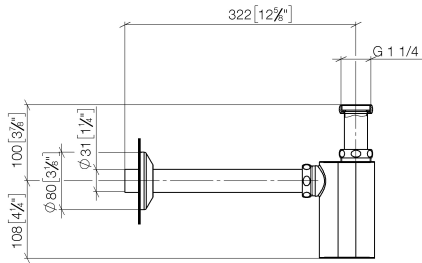

10 040 970

• Rosette Ø 80 mm

	Chrom	10 040 970-00
	Gold (23,9kt)	10 040 970-01
	bronze	10 040 970-02
	chrom gebürstet (04)	10 040 970-04
	Platin gebürstet	10 040 970-06
	Platin	10 040 970-08
	Messing (23kt Gold)	10 040 970-09
	weiß	10 040 970-12
	schwarz	10 040 970-13
	Gold gebürstet (23,9kt)	10 040 970-14
	Dark Brass matt	10 040 970-16
	Dark Bronze matt	10 040 970-17
	Dark Chrome	10 040 970-19
	Messing gebürstet (23kt Gold)	10 040 970-28
	Schwarz matt	10 040 970-33
	chrom satin	10 040 970-41
	Bronze gebürstet	10 040 970-42
	Champagne gebürstet (22kt Gold)	10 040 970-46
	Champagne (22kt Gold)	10 040 970-47
	Dark Platinum gebürstet	10 040 970-99
	messing matt	10 040 970-29
	grau metallic	10 040 970-30
	maron metallic (cullack)	10 040 970-32
	royalblau	10 040 970-36

MADISON Geruchverschluss 1 1/4" - Chrom

MADISON

10 040 970

10 040 970

mm [inches]

10 040 970

Ersatzteile für die
anderen
Oberflächenvarianten
finden Sie hier: Gold
(23,9kt)

Ersatzteilstückliste

Nr.	Artikelnummer	Benennung	Verbaumenge	Lieferzeit
6	09 28 23 006 90	Rohr Ø 34 x 0,75 x 110 mm -	1,00	2
4	09 28 10 003 90	Dichtung 39 x 32,5 x1 mm -	1,00	2
2	09 14 05 017 90	Dichtung NBR 70 37,0 x 31,0 x 4,0 mm -	1,00	2
9	90 27 01 015 00-00	Rosette Schubrosette - Chrom	1,00	10
8	09 28 23 002-00	Rohr Ø 32 x 0,75 x 250 mm - Chrom	1,00	10
7	09 19 22 080-00	Gehäuse für Geruchverschluss 52 x 96 x 145 mm - Chrom	1,00	10
5	09 14 05 016 90	Dichtung NBR 70 39,0 x 29,0 x 2,0 mm -	2,00	2
3	09 23 30 015-00	Überwurfmutter für Geruchsverschluss 1 1/4" - Chrom	3,00	10
1	09 28 23 005-00	Rohr Ø 32 x 0,75 x 110 mm - Chrom	1,00	10