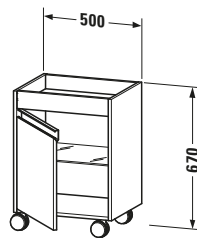

**Rollcontainer**

| Basis Angaben   |   |
|-----------------|---|
| Langbezeichnung | Duravit Ketho Rollcontainer, Eiche Schwarz, Anzahl Türen: 1 – KT2530L1616 |
| Artikel Nr.     | KT2530L1616   |

| Spezifikationen      |  |
|----------------------|--|
| <b>Böden</b>         |  |
| Anzahl Glasfachböden | 1  |
| Montagegrad          | Montiert                                   |
| <b>Farbe</b>         |  |
| Farbwert             | Eiche Schwarz                              |
| <b>Front</b>         |  |
| Farbwert Front       | Eiche Schwarz                              |
| Glanzgrad Front      | Matt                                       |
| Material Front       | Hochverdichtete Dreischicht-Holzspanplatte |
| <b>Korpus</b>        |  |
| Farbwert Korpus      | Eiche Schwarz                              |
| Glanzgrad Korpus     | Matt                                       |
| Material Korpus      | Hochverdichtete Dreischicht-Holzspanplatte |
| Oberfläche Korpus    | Dekor                                      |
| <b>Griff</b>         |  |
| Ausführung Griff     | Griffleiste                                |
| Farbwert Griff       | Silber                                     |
| Anzahl Griffe        | 1  |

| Vermaßung      |        |
|----------------|--------|
| Breite / Länge | 500 mm |
| Höhe           | 670 mm |
| Tiefe / Breite | 360 mm |

| Weitere Informationen finden Sie hier   |
|---|
|      |
| <a href="https://pro.duravit.de/p/KT2530L1616">https://pro.duravit.de/p/KT2530L1616</a> |