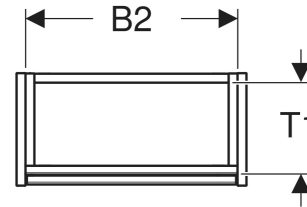

Geberit Renova Compact Unterschrank für Handwaschbecken, mit einer Tür, verkürzte Ausladung

EIGENSCHAFTEN

- Holz aus nachhaltiger Forstwirtschaft mit zertifizierter Herkunft
- Wandhängend
- Verkürzte Ausladung
- Mit einer Tür
- Anschlagseite links oder rechts
- Griffmulde zum Öffnen
- Tür mit Dämpfungsmechanismus
- Mit einem versetzbaren Einlegeboden

- Seidenmatte Oberflächen mit Anti-Fingerabdruck-Beschichtung
- Feuchtigkeitsbeständig
- Vormontiert geliefert

TECHNISCHE DATEN

Werkstoff

Hochverdichtete Dreischicht-Holzspanplatte

LIEFERUMFANG

- Unterschrank für Handwaschbecken
- Einlegeboden
- Befestigungsmaterial

ZUBEHÖR

- Geberit Magnethalter
- Geberit Set Füße schmal

Art.-Nr.	Farbe / Oberfläche	B cm	B1 cm	B2 cm	Breite Waschtisch cm	H cm	T cm	T1 cm	Tür	VE1 St.
504.080.JR.1 * Neu	Nussbaum hickory / Melamin Holzstruktur	35.8	30.4	32.6	40	60.6	22.5	19	Anschlag links oder rechts	1