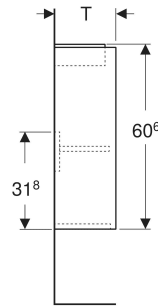

Geberit Renova Compact Unterschrank für Handwaschbecken, mit einer Tür, verkürzte Ausladung

EIGENSCHAFTEN

- Holz aus nachhaltiger Forstwirtschaft mit zertifizierter Herkunft
- Wandhängend
- Verkürzte Ausladung
- Mit einer Tür
- Anschlagseite links oder rechts
- Griffmulde zum Öffnen
- Tür mit Dämpfungsmechanismus
- Mit einem versetzbaren Einlegeboden

ZUBEHÖR

- Geberit Magnethalter
- Geberit Set Füße schmal

Art.-Nr.	Farbe / Oberfläche	B cm	B1 cm	B2 cm	Breite Waschtisch cm	H cm	T cm	T1 cm	Tür	VE1 St.
504.080.JR.1 * Neu	Nussbaum hickory / Melamin Holzstruktur	35.8	30.4	32.6	40	60.6	22.5	19	Anschlag links oder rechts	1