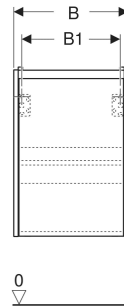

Geberit Renova Compact Unterschrank für Handwaschbecken, mit einer Tür, verkürzte Ausladung

EIGENSCHAFTEN

- Holz aus nachhaltiger Forstwirtschaft mit zertifizierter Herkunft
- Wandhängend
- Verkürzte Ausladung
- Mit einer Tür
- Anschlagseite links oder rechts
- Griffmulde zum Öffnen
- Tür mit Dämpfungsmechanismus
- Mit einem versetzbaren Einlegeboden

- Seidenmatte Oberflächen mit Anti-Fingerabdruck-Beschichtung
- Feuchtigkeitsbeständig
- Vormontiert geliefert

TECHNISCHE DATEN

Werkstoff

Hochverdichtete Dreischicht-Holzspanplatte

LIEFERUMFANG

- Unterschrank für Handwaschbecken
- Einlegeboden
- Befestigungsmaterial

ZUBEHÖR

- Geberit Magnethalter
- Geberit Set Füße schmal

Art.-Nr.	Farbe / Oberfläche	B cm	B1 cm	B2 cm	Breite Waschtisch cm	H cm	T cm	T1 cm	Tür	VE1 St.
504.080.JR.1 * Neu	Nussbaum hickory / Melamin Holzstruktur	35.8	30.4	32.6	40	60.6	22.5	19	Anschlag links oder rechts	1