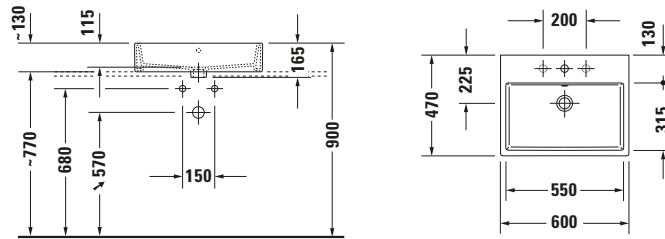

Aufsatzbecken

Basis Angaben

Langbezeichnung	Duravit Vero Air Aufsatzbecken 600 mm Weiß Hochglanz, Hahnlochbank, Anzahl Hahnlöcher pro Waschplatz: 1, Überlauf, Geschliffen – 2352600000
-----------------	---

Spezifikationen

Farbe	
Farbwert	Weiß
Innenfarbe	Weiß
Aussenfarbe	Weiß
Glanzgrad	Hochglanz
Glanzgrad Innen	Hochglanz
Glanzgrad Außen	Hochglanz
Überlauf	
Überlauf	✓
Waschplatz	
Anzahl Hahnlöcher pro Waschplatz	1
Material	
Material	Keramik

Features

Waschtisch	
Geschliffen	✓
Rückwand glasiert	✓
Waschplatz	
Hahnlochbank	✓

Logistik

Artikelgewicht	17 kg
----------------	-------

Passende Produkte

Passende Artikel	
	Push-open Ventil # 0050524600 Universal
	Push-open Ventil # 005052 Universal
	Designsiphon # 0050361000 Universal
	Designsiphon # 0050364600 Universal

Weitere Informationen finden Sie hier

<https://pro.duravit.de/p/2352600000>
Beschreibungstexte

Ausschreibungstext	Duravit Vero Air Aufsatzbecken Weiß Hochglanz 600 mm, Designer: Duravit, Sanitärkeramik, Aufsatz, Überlauf, Position Ablauf: Mitte, Geschliffen, Rückwand glasiert, Ablagefläche: Hahnlochbank, Anzahl Becken: 1, Beckenform: Rechteckig, Position Becken: Mitte, Position Hahnloch: Mitte, Weiß Hochglanz, Geeignet für Möbel, Hahnlochbank, CE-Kennzeichen-1: EN 14688, EAN Nr.: 4053424139500, Artikelgewicht: 17 kg, Beckenbreite: 550 mm, Beckentiefe: 315 mm, Abmessungen (Breite / Länge x Tiefe / Breite x Höhe): 600 x 470 x 165 mm, Artikel Nr.: 2352600000
--------------------	---