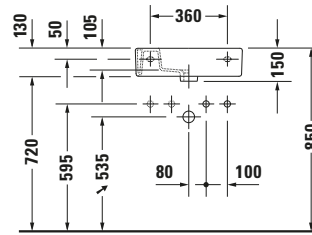

Handwaschbecken

Basis Angaben

Langbezeichnung	Duravit Vero Handwaschbecken 500 mm Weiß Hochglanz, Hahnlochbank, Anzahl Hahnlöcher pro Waschplatz: 1, Überlauf – 0703500009
-----------------	--

Spezifikationen

Farbe	
Farbwert	Weiß
Innenfarbe	Weiß
Aussenfarbe	Weiß
Glanzgrad	Hochglanz
Glanzgrad Innen	Hochglanz
Glanzgrad Außen	Hochglanz
Überlauf	
Überlauf	✓
Waschplatz	
Anzahl Hahnlöcher pro Waschplatz	1
Material	
Material	Keramik

Features

Waschplatz	
Hahnlochbank	✓
Waschtisch	
Von unten glasiert	✓

Logistik

Artikelgewicht	9,9 kg
----------------	--------

Passende Produkte

Passende Artikel	
	Push-open Ventil # 005052 Universal
	Raumsparsiphon # 0050760000 Universal

Beschreibungstexte

Ausschreibungstext	Duravit Vero Handwaschbecken Weiß Hochglanz 500 mm, Designer: Duravit, Sanitärkeramik, Wandhängend, Überlauf, Position Ablauf: Mitte, Von unten glasiert, Ablagefläche: Rechts, Anzahl Becken: 1, Beckenform: Rechteckig, Position Becken: Mitte, Position Hahnloch: Links, Weiß Hochglanz, Geeignet für Möbel, Hahnlochbank, CE-Kennzeichen-1: EN 14688, EAN Nr.: 4021534347641, Artikelgewicht: 9,9 kg, Beckenbreite: 270 mm, Beckentiefe: 180 mm, Abmessungen (Breite / Länge x Tiefe / Breite x Höhe): 500 x 250 x 150 mm, Artikel Nr.: 0703500009
--------------------	--