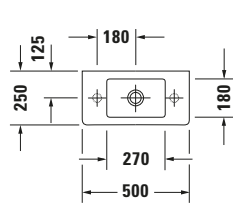

Handwaschbecken

Basis Angaben

Langbezeichnung	Duravit Vero Handwaschbecken 500 mm Weiß Hochglanz, Hahnlochbank, Anzahl Hahnlöcher pro Waschplatz: 1, Überlauf – 0703500009
-----------------	--

Spezifikationen

Farbe	
Farbwert	Weiß
Innenfarbe	Weiß
Aussenfarbe	Weiß
Glanzgrad	Hochglanz
Glanzgrad Innen	Hochglanz
Glanzgrad Außen	Hochglanz
Überlauf	
Überlauf	✓
Waschplatz	
Anzahl Hahnlöcher pro Waschplatz	1
Material	
Material	Keramik

Features

Waschplatz	
Hahnlochbank	✓
Waschtisch	
Von unten glasiert	✓

Logistik

Artikelgewicht	9,9 kg
----------------	--------

Passende Produkte

Passende Artikel	
	Push-open Ventil # 005052 Universal
	Raumsparsiphon # 0050760000 Universal

Beschreibungstexte

Ausschreibungstext	Duravit Vero Handwaschbecken Weiß Hochglanz 500 mm, Designer: Duravit, Sanitärkeramik, Wandhängend, Überlauf, Position Ablauf: Mitte, Von unten glasiert, Ablagefläche: Rechts, Anzahl Becken: 1, Beckenform: Rechteckig, Position Becken: Mitte, Position Hahnloch: Links, Weiß Hochglanz, Geeignet für Möbel, Hahnlochbank, CE-Kennzeichen-1: EN 14688, EAN Nr.: 4021534347641, Artikelgewicht: 9,9 kg, Beckenbreite: 270 mm, Beckentiefe: 180 mm, Abmessungen (Breite / Länge x Tiefe / Breite x Höhe): 500 x 250 x 150 mm, Artikel Nr.: 0703500009
--------------------	--