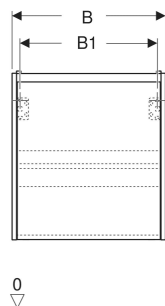

## EIGENSCHAFTEN

- Holz aus nachhaltiger Forstwirtschaft mit zertifizierter Herkunft
- Wandhängend
- Mit einer Tür
- Anschlagseite links oder rechts
- Griffmulde zum Öffnen
- Tür mit Dämpfungsmechanismus
- Mit einem versetzbaren Einlegeboden

## ZUBEHÖR

- Geberit Magnethalter
- Geberit Set Füße schmal

Art-Nr.	Farbe / Oberfläche	B cm	B1 cm	B2 cm	Breite Waschtisch cm	H cm	T cm	T1 cm	Tür	VE1 St.
504.083.01.1 Neu	weiß / lackiert seidenglänzend	50	44.6	46.8	55	60.6	33.7	30.2	Anschlag links oder rechts	1