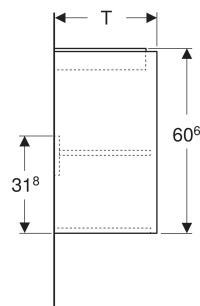

## EIGENSCHAFTEN

- Holz aus nachhaltiger Forstwirtschaft mit zertifizierter Herkunft
- Wandhängend
- Mit einer Tür
- Anschlagseite links oder rechts
- Griffmulde zum Öffnen
- Tür mit Dämpfungsmechanismus
- Mit einem versetzbaren Einlegeboden

## TECHNISCHE DATEN

Werkstoff Hochverdichtete Dreischicht-Holzspanplatte

## ZUBEHÖR

- Geberit Magnethalter
- Geberit Set Füße schmal

Art-Nr.	Farbe / Oberfläche	B cm	B1 cm	B2 cm	Breite Waschtisch cm	H cm	T cm	T1 cm	Tür	VE1 St.
504.083.01.1 Neu	weiß / lackiert seidenglänzend	50	44.6	46.8	55	60.6	33.7	30.2	Anschlag links oder rechts	1