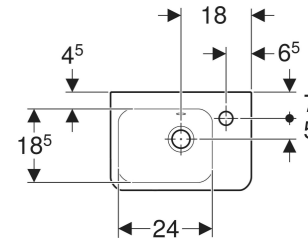

# Geberit Renova Plan Handwaschbecken verkürzte Ausladung

Art.-Nr.	Farbe / Oberfläche	Hahnloch	Überlauf	B cm	Breite Unterschrank cm	H cm	T cm	VE1 St.	VE2 St.
500.382.01.8	weiß / KeraTect	rechts	sichtbar, symmetrisch	36	31.4	14.5	25	1	42