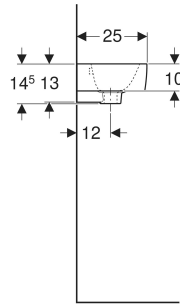

# Geberit Renova Plan Handwaschbecken verkürzte Ausladung

Art.-Nr.	Farbe / Oberfläche	Hahnloch	Überlauf	B cm	Breite Unterschrank cm	H cm	T cm	VE1 St.	VE2 St.
500.382.01.8	weiß / KeraTect	rechts	sichtbar, symmetrisch	36	31.4	14.5	25	1	42