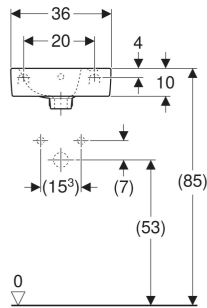

# Geberit Renova Plan Handwaschbecken verkürzte Ausladung

Art.-Nr.	Farbe / Oberfläche	Hahnloch	Überlauf	B cm	Breite Unterschrank cm	H cm	T cm	VE1 St.	VE2 St.
500.382.01.8	weiß / KeraTect	rechts	sichtbar, symmetrisch	36	31.4	14.5	25	1	42