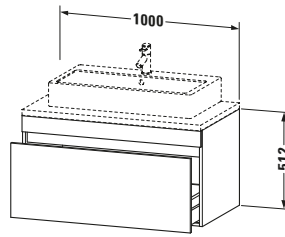

Konsolenwaschtischunterbau wandhängend

Basis Angaben	
Langbezeichnung	Duravit DuraStyle Konsolenwaschtischunterbau wandhängend, Taupe Matt, Rechteckig, Anzahl Auszüge: 1 – DS531409191

Spezifikationen	
Anzahl Auszüge	1
Für Anzahl Waschtische	1
Montagegrad	Montiert

Waschplatz	
Position Becken	Mitte

Montage	
Montageart	Konsolenmontage / Wandhängend / Wandmontage

Farbe	
Farbwert	Taupe
Glanzgrad	Matt

Front	
Farbwert Front	Taupe
Glanzgrad Front	Matt

Korpus	
Glanzgrad Korpus	Matt
Material Korpus	Hochverdichtete Dreischicht-Holzspanplatte
Oberfläche Korpus	Dekor

Griff	
Ausführung Griff	Grifflos

Features	
Inneneinteilung	Optional
Selbsteinzug mit Dämpfung	✓

Lieferumfang	
Montage	
Inkl. Befestigungsmaterial	✓
Technische Dokumentation	
Inkl. Montageanleitung	digital und gedruckt

Logistik	
Artikelgewicht	28 kg
Verkaufsverpackung	
Art Verkaufsverpackung	Karton
Menge / Verkaufsverpackung	1 Stk.
Ab Werk verpackt	✓
Breite Verkaufsverpackung inkl. Artikel	670 mm
Höhe Verkaufsverpackung inkl. Artikel	1070 mm
Tiefe Verkaufsverpackung inkl. Artikel	630 mm
Gewicht Verkaufsverpackung inkl. Artikel	35 kg
Anzahl Packstücke	1

Vermaßung	
Breite / Länge	1000 mm
Höhe	512 mm
Tiefe / Breite	548 mm
Min. Wandabstand	20 mm

Passende Produkte	
Passende Artikel	
	Raumsparsiphon # 005076 Universal
	Inneneinteilung # UV9846 Universal

Notwendige Artikel	
	Konsole # DS103C DuraStyle
	Konsole # DS107C DuraStyle
	Konsole # DS102C DuraStyle
	Konsole # DS106C DuraStyle

Weitere Informationen finden Sie hier

<https://pro.duravit.de/p/DS531409191>