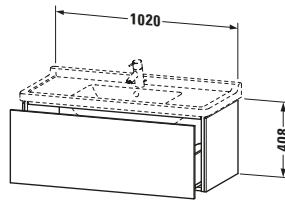

## Waschtischunterbau wandhängend

Basis Angaben	
Langbezeichnung	Duravit L-Cube Waschtischunterbau wandhängend, Nussbaum gebürstet Matt, Rechteckig, Anzahl Auszüge: 1, Tip-on Technik – LC616606969

Lieferumfang	
<b>Montage</b>	
Inkl. Befestigungsmaterial	✓
<b>Technische Dokumentation</b>	
Inkl. Montageanleitung	digital und gedruckt