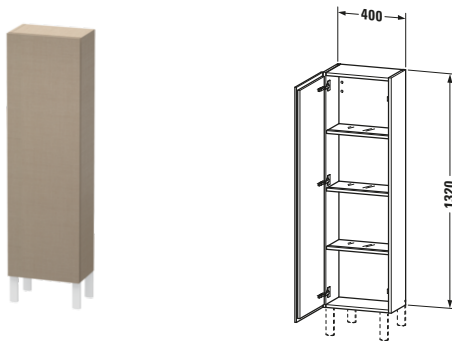

Halbhochschrank

Basis Angaben	
Langbezeichnung	Duravit L-Cube Halbhochschrank, Leinen Matt, Rechteckig, Anzahl Türen: 1 – LC1168R7575
Artikel Nr.	LC1168R7575

Spezifikationen	
Tür	
Anzahl Türen	1
Türanschlag	Rechts
Böden	
Anzahl Glasfachböden mit Aluträgersystem	3
Montage	
Montageart	Wandhängend / Wandmontage
Montagegrad	Montiert
Farbe	
Farbwert	Leinen
Glanzgrad	Matt
Front	
Farbwert Front	Leinen
Glanzgrad Front	Matt
Material Front	Hochverdichtete Dreischicht-Holzspanplatte
Korpus	
Farbwert Korpus	Leinen
Glanzgrad Korpus	Matt
Material Korpus	Hochverdichtete Dreischicht-Holzspanplatte
Oberfläche Korpus	Dekor
Griff	
Ausführung Griff	Grifflos

Features	
Automatiktürscharnier mit Dämpfung	✓
Füße	Optional

Lieferumfang	
Montage	
Inkl. Befestigungsmaterial	✓
Technische Dokumentation	
Inkl. Montageanleitung	digital und gedruckt

Logistik	
Artikelgewicht	19,18 kg
Verkaufsverpackung	
Art Verkaufsverpackung	Karton
Menge / Verkaufsverpackung	1 Stk.
Ab Werk verpackt	✓
Breite Verkaufsverpackung inkl. Artikel	405 mm
Höhe Verkaufsverpackung inkl. Artikel	1350 mm
Tiefe Verkaufsverpackung inkl. Artikel	445 mm
Gewicht Verkaufsverpackung inkl. Artikel	23,98 kg
Anzahl Packstücke	1

Passende Produkte	
Passende Artikel	
	Sockelfuß # UV9993 Universal
	Sockelfuß # UV9991 Universal

Vermaßung	
Breite / Länge	400 mm
Min. Variable Breite / Länge	0 mm
Max. Variable Breite / Länge	0 mm
Höhe	1320 mm
Tiefe / Breite	243 mm
Min. Wandabstand	50 mm
Min. Abstand Anbau Möbel	50 mm