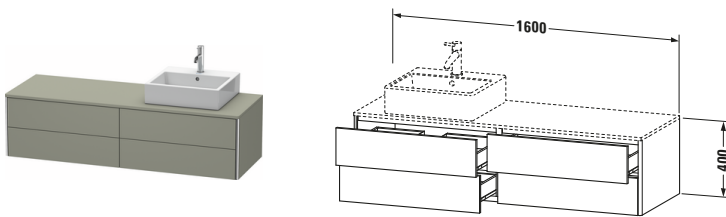

Konsolenwaschtischunterbau wandhängend

Basis Angaben	
Langbezeichnung	Duravit XSquare Konsolenwaschtischunterbau wandhängend, Stein Grau Seidenmatt, Rechteckig, Anzahl Ausschnitte: 1, Anzahl Schubkästen: 4, Tip-on Technik – XS4914R9292

Spezifikationen	
Anzahl Ausschnitte	1
Anzahl Schubkästen	4
Für Anzahl Waschtische	1
Montagegrad	Montiert
Waschplatz	
Position Becken	Rechts
Montage	
Montageart	Wandhängend / Wandmontage
Farbe	
Farbwert	Stein Grau
Glanzgrad	Seidenmatt
Front	
Farbwert Front	Stein Grau
Glanzgrad Front	Seidenmatt
Korpus	
Glanzgrad Korpus	Seidenmatt
Material Korpus	Hochverdichtete MDF-Platte
Oberfläche Korpus	Lack
Griff	
Ausführung Griff	Grifflos
Profil	
Farbe Profil	Chrom
Glanzgrad Profil	Hochglanz
Material Profil	Aluminium

Features	
Tip-on Technik	✓
Einrichtungssystem	Optional
Selbsteinzug mit Dämpfung	✓
Siphonausschnitt	✓
Schürze	✓

Lieferumfang	
Montage	
Inkl. Befestigungsmaterial	✓
Technische Dokumentation	
Inkl. Montageanleitung	digital und gedruckt

Vermaßung	
Breite / Länge	1600 mm
Höhe	400 mm
Tiefe / Breite	548 mm
Min. Wandabstand	0 mm

Passende Produkte	
Passende Artikel	
	Raumsparsiphon # 005076 Universal
	Einrichtungssystem Set # UV0505 Universal
	Einrichtungssystem Set # UV0514 Universal
	Konsole # XS060H XSquare
	Konsole # XS061H XSquare
Notwendige Artikel	
	Konsole # XS060H XSquare
	Konsole # XS061H XSquare