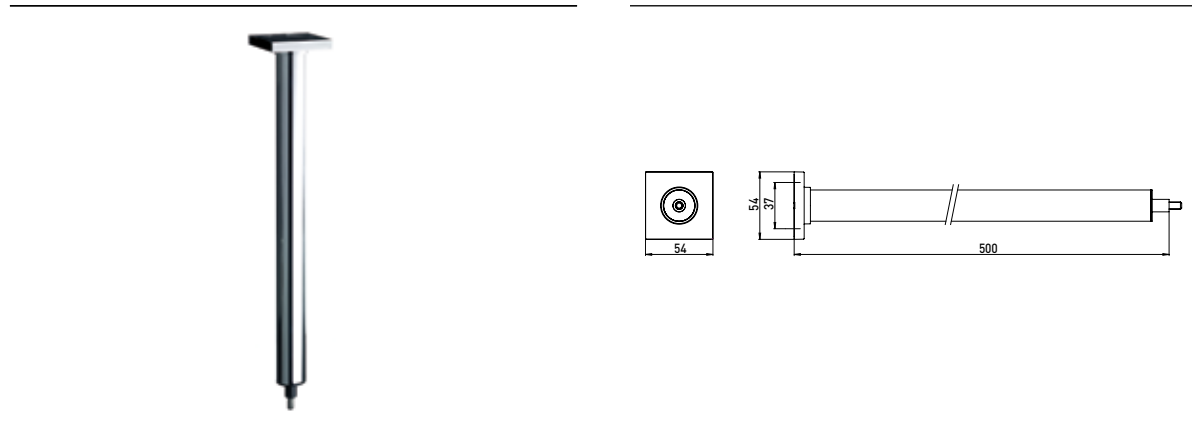

PRODUKTINFORMATION

Deckenabhängung für Duschvorhangstangen chrom

Art.-Nr.3587 001 50

500 mm