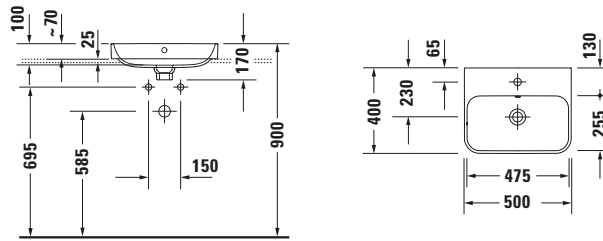

Aufsatzbecken

Basis Angaben	
Langbezeichnung	Duravit Happy D.2 Aufsatzbecken 500 mm Innenfarbe Weiß Hochglanz, Aussenfarbe Anthrazit Matt, Hahnlochbank, Anzahl Hahnlöcher pro Waschplatz: 1, Überlauf, Geschliffen – 2360506100

Spezifikationen	
Farbe	
Farbwert	Weiß / Anthrazit
Innenfarbe	Weiß
Aussenfarbe	Anthrazit
Glanzgrad	Hochglanz / Matt
Glanzgrad Innen	Hochglanz
Glanzgrad Außen	Matt
Überlauf	
Überlauf	✓
Waschplatz	
Anzahl Hahnlöcher pro Waschplatz	1
Material	
Material	Keramik

Features	
Waschtisch	
Geschliffen	✓
Waschplatz	
Hahnlochbank	✓

Logistik	
Artikelgewicht	9,9 kg

Beschreibungstexte	
Ausschreibungstext	<p>Duravit Happy D.2 Aufsatzbecken Innenfarbe Weiß Hochglanz, Aussenfarbe Anthrazit Matt 500 mm, Designer: sieger design, Sanitärkeramik, Aufsatz, Überlauf, Position Ablauf: Mitte, Geschliffen, Ablagefläche: Hahnlochbank, Anzahl Becken: 1, Beckenform: Rechteckig, Position Becken: Mitte, Position Hahnloch: Mitte, Innenfarbe Weiß Hochglanz, Aussenfarbe Anthrazit Matt, Geeignet für Möbel, Hahnlochbank, Inkl. Keramische Ventilabdeckhaube, Inkl. Push-Open Ventil, CE-Kennzeichen-1: EN 14688, EAN Nr.: 4053424896892, Artikelgewicht: 9,9 kg, Beckenbreite: 475 mm, Beckentiefe: 255 mm, Abmessungen (Breite / Länge x Tiefe / Breite x Höhe): 500 x 400 x 170 mm, Artikel Nr.: 2360506100</p>