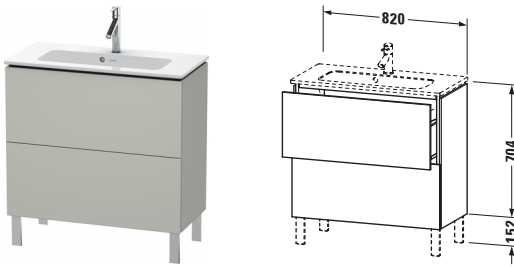

L-Cube # LC667400707

Design by Christian Werner

Waschtischunterbau bodenstehend

Basis Angaben	
Langbezeichnung	Duravit L-Cube Waschtischunterbau bodenstehend, Beton-grau Matt, Rechteckig, Anzahl Auszüge: 2, Tip-on Technik – LC667400707

Spezifikationen	
Anzahl Auszüge	2
Für Anzahl Waschtische	1
Compact	✓
Montagegrad	Montiert

Waschplatz	
Position Becken	Mitte

Montage	
Montageart	Montage unter Waschtisch / Bodenstehend / Wandmontage

Farbe	
Farbwert	Betongrau
Glanzgrad	Matt

Front	
Farbwert Front	Betongrau
Glanzgrad Front	Matt

Korpus	
Glanzgrad Korpus	Matt
Material Korpus	Hochverdichtete Dreischicht-Holzspanplatte
Oberfläche Korpus	Dekor

Griff	
Ausführung Griff	Grifflos

Features	
Tip-on Technik	✓
Einrichtungssystem	Optional
Selbsteinzug mit Dämpfung	✓
Siphonausschnitt	✓
Schürze	✓
Füße	Optional

Vermaßung	
Breite / Länge	820 mm
Höhe	704 mm
Tiefe / Breite	391 mm
Min. Wandabstand	0 mm

Passende Produkte	
Passende Artikel	
	Sockelfuß # UV9993 Universal
	Einrichtungssystem Set # UV0503 Universal
	Sockelfuß # UV9991 Universal
	Raumsparsiphon # 005076 Universal
	Waschtisch # 234283 ME by Starck
Notwendige Artikel	
	Waschtisch # 234283 ME by Starck