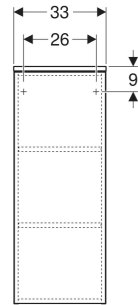

Geberit Renova Plan Mittelhochschrank mit einer Tür

EIGENSCHAFTEN

- Holz aus nachhaltiger Forstwirtschaft mit zertifizierter Herkunft
- Wandhängend
- Mit einer Tür
- Anschlagseite links oder rechts
- Griffmulde zum Öffnen
- Tür mit Dämpfungsmechanismus
- Mit zwei versetzbaren Einlegeböden
- Seidenmatte Oberflächen mit Anti-Fingerabdruck-Beschichtung

- Feuchtigkeitsbeständig
- Vormontiert geliefert

TECHNISCHE DATEN

Werkstoff Hochverdichtete Dreischicht-Holzspanplatte

LIEFERUMFANG

- Befestigungsmaterial

ZUBEHÖR

- Geberit Magnethalter
- Geberit Vergrößerungsspiegel
- Geberit Steckdosenelement
- Geberit Set Füße schmal

INFO

- Seitenschrank und Mittelhochschrank können miteinander kombiniert werden

Art-Nr.	Farbe / Oberfläche	B cm	H cm	T cm	Tür	VE1 St.
504.044.PS.1 Neu	Eiche natur / Melamin Holzstruktur	33	85	29.7	Anschlag links oder rechts	1