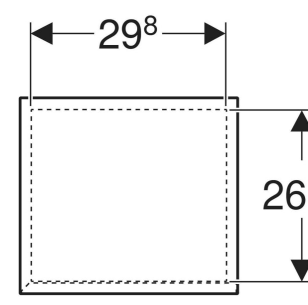

Geberit Renova Plan Mittelhochschrank mit einer Tür

EIGENSCHAFTEN

- Holz aus nachhaltiger Forstwirtschaft mit zertifizierter Herkunft
- Wandhängend
- Mit einer Tür
- Anschlagseite links oder rechts
- Griffmulde zum Öffnen
- Tür mit Dämpfungsmechanismus
- Mit zwei versetzbaren Einlegeböden
- Seidenmatte Oberflächen mit Anti-Fingerabdruck-Beschichtung

- Feuchtigkeitsbeständig
- Vormontiert geliefert

TECHNISCHE DATEN

Werkstoff Hochverdichtete Dreischicht-Holzspanplatte

LIEFERUMFANG

- Befestigungsmaterial

ZUBEHÖR

- Geberit Magnethalter
- Geberit Vergrößerungsspiegel
- Geberit Steckdosenelement
- Geberit Set Füße schmal

INFO

- Seitenschrank und Mittelhochschrank können miteinander kombiniert werden

Art-Nr.	Farbe / Oberfläche	B cm	H cm	T cm	Tür	VE1 St.
504.044.PS.1 Neu	Eiche natur / Melamin Holzstruktur	33	85	29.7	Anschlag links oder rechts	1