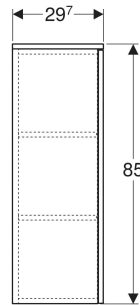

Geberit Renova Plan Mittelhochschrank mit einer Tür

EIGENSCHAFTEN

- Holz aus nachhaltiger Forstwirtschaft mit zertifizierter Herkunft
- Wandhängend
- Mit einer Tür
- Anschlagseite links oder rechts
- Griffmulde zum Öffnen
- Tür mit Dämpfungsmechanismus
- Mit zwei versetzbaren Einlegeböden
- Seidenmatte Oberflächen mit Anti-Fingerabdruck-Beschichtung

- Feuchtigkeitsbeständig
- Vormontiert geliefert

TECHNISCHE DATEN

Werkstoff Hochverdichtete Dreischicht-Holzspanplatte

LIEFERUMFANG

- Befestigungsmaterial

ZUBEHÖR

- Geberit Magnethalter
- Geberit Vergrößerungsspiegel
- Geberit Steckdosenelement
- Geberit Set Füße schmal

INFO

- Seitenschrank und Mittelhochschrank können miteinander kombiniert werden

Art-Nr.	Farbe / Oberfläche	B cm	H cm	T cm	Tür	VE1 St.
504.044.PS.1 Neu	Eiche natur / Melamin Holzstruktur	33	85	29.7	Anschlag links oder rechts	1