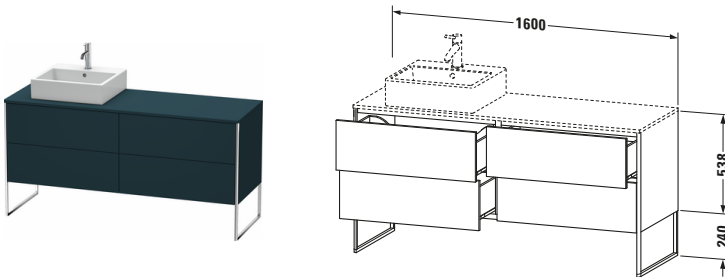

Konsolenwaschtischunterbau bodenstehend

Basis Angaben	
Langbezeichnung	Duravit XSquare Konsolenwaschtischunterbau bodenstehend, Nachtblau Seidenmatt, Rechteckig, Anzahl Ausschnitte: 1, Anzahl Auszüge: 4, Tip-on Technik – XS4924L9898

Spezifikationen	
Anzahl Ausschnitte	1
Anzahl Auszüge	4
Für Anzahl Waschtische	1
Montagegrad	Teilweise montiert
Tür	
Türanschlag	Links
Waschplatz	
Position Becken	Links
Montage	
Montageart	Bodenstehend / Wandmontage
Farbe	
Farbwert	Nachtblau
Glanzgrad	Seidenmatt
Front	
Farbwert Front	Nachtblau
Glanzgrad Front	Seidenmatt
Korpus	
Glanzgrad Korpus	Seidenmatt
Material Korpus	Hochverdichtete MDF-Platte
Oberfläche Korpus	Lack
Griff	
Ausführung Griff	Grifflos
Profil	
Farbe Profil	Chrom
Glanzgrad Profil	Hochglanz
Material Profil	Aluminium

Features	
Tip-on Technik	✓
Einrichtungssystem	Optional
Integrierter Höhenausgleich	✓
Selbsteinzug mit Dämpfung	✓

Lieferumfang	
Inkl. Fußgestell	✓
Montage	
Inkl. Befestigungsmaterial	✓
Technische Dokumentation	
Inkl. Montageanleitung	digital und gedruckt

Vermaßung	
Breite / Länge	1600 mm
Höhe	778 mm
Tiefe / Breite	548 mm
Min. Wandabstand	0 mm

Passende Produkte

Passende Artikel	
	Raumsparsiphon # 005076 Universal
	Einrichtungssystem Set # UV0505 Universal
	Einrichtungssystem Set # UV0514 Universal
	Konsole # XS060H XSquare
	Konsole # XS061H XSquare