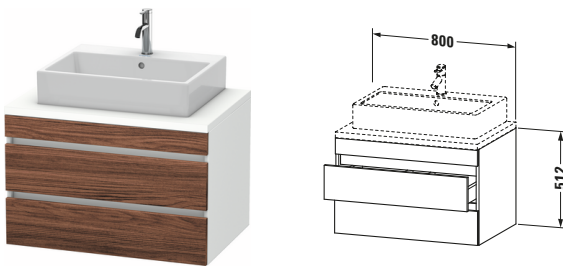

Konsolenwaschtischunterbau wandhängend

Basis Angaben	
Langbezeichnung	Duravit DuraStyle Konsolenwaschtischunterbau wandhängend, Nussbaum dunkel Matt, Rechteckig, Anzahl Schubkästen: 2 – DS531702118

Lieferumfang	
Montage	
Inkl. Befestigungsmaterial	✓
Technische Dokumentation	
Inkl. Montageanleitung	digital und gedruckt

Passende Produkte	
Passende Artikel	
	Raumsparsiphon # 005076 Universal
	Inneneinteilung # UV9846 Universal

Spezifikationen	
Anzahl Schubkästen	2
Für Anzahl Waschtische	1
Montagegrad	Montiert
Waschplatz	
Position Becken	Mitte
Montage	
Montageart	Konsolenmontage / Wandhängend / Wandmontage
Farbe	
Farbwert	Nussbaum dunkel
Glanzgrad	Matt
Front	
Farbwert Front	Nussbaum dunkel
Glanzgrad Front	Matt
Korpus	
Glanzgrad Korpus	Matt
Material Korpus	Hochverdichtete Dreischicht-Holzspanplatte
Oberfläche Korpus	Dekor
Griff	
Ausführung Griff	Grifflos

Vermaßung	
Breite / Länge	800 mm
Höhe	512 mm
Tiefe / Breite	548 mm
Min. Wandabstand	20 mm

Notwendige Artikel	
	Konsole # DS103C DuraStyle
	Konsole # DS107C DuraStyle
	Konsole # DS102C DuraStyle
	Konsole # DS106C DuraStyle