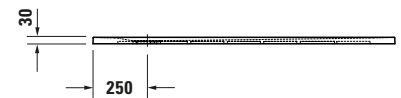

## Duschwanne

Basis Angaben	
Langbezeichnung	Duravit Sustano Duschwanne 1400x800 mm Greige Matt, Bodenbündig, Halbeinbau, Aufgesetzt, Material: Verbundwerkstoff, Duro-Cast Nature, Rechteckig – 720280640000000

Beschreibungstexte	
Ausschreibungstext	Duravit Sustano Duschwanne Greige Matt, Form: Rechteckig, Verbundwerkstoff, DuroCast Nature, Einbauart: Bodenbündig, Halbeinbau, Aufgesetzt, Position Ablauf: Seitlich, Rutschfestigkeitsklasse: C, CE-Kennzeichen-1: EN 14527, EAN Nr.: 4063382919779, Artikelgewicht: 22 kg, Abmessungen (Breite / Länge x Tiefe / Breite x Höhe): 1400 x 800 x 30 mm, Artikel Nr.: 720280640000000, Passende Artikel: Duschkannenablauf, Abdicht-Set, Wandprofil; Artikel Nr.: 792803000000000, 790126000000000; Modell Nr.: 791290, 791291, 792803, 790126, 791292

Vermaßung	
Breite / Länge	1400 mm
Tiefe / Breite	800 mm
Min. Höhe mit Füßen	0 mm
Max. Höhe mit Füßen	0 mm
Höhe mit Wannenträger	0 mm
Gefälle zum Ablauf	1°
Durchmesser Ablaufloch	90 mm