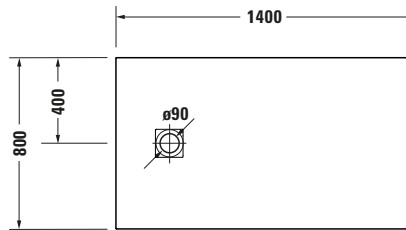

## Duschwanne

Basis Angaben	
Langbezeichnung	Duravit Sustano Duschwanne 1400x800 mm Greige Matt, Bodenbündig, Halbeinbau, Aufgesetzt, Material: Verbundwerkstoff, Duro-Cast Nature, Rechteckig – 720280640000000

Beschreibungstexte	
Ausschreibungstext	Duravit Sustano Duschwanne Greige Matt, Form: Rechteckig, Verbundwerkstoff, DuroCast Nature, Einbauart: Bodenbündig, Halbeinbau, Aufgesetzt, Position Ablauf: Seitlich, Rutschfestigkeitsklasse: C, CE-Kennzeichen-1: EN 14527, EAN Nr.: 4063382919779, Artikelgewicht: 22 kg, Abmessungen (Breite / Länge x Tiefe / Breite x Höhe): 1400 x 800 x 30 mm, Artikel Nr.: 720280640000000, Passende Artikel: Duschkannenablauf, Abdicht-Set, Wandprofil; Artikel Nr.: 792803000000000, 790126000000000; Modell Nr.: 791290, 791291, 792803, 790126, 791292

Vermaßung	
Breite / Länge	1400 mm
Tiefe / Breite	800 mm
Min. Höhe mit Füßen	0 mm
Max. Höhe mit Füßen	0 mm
Höhe mit Wannenträger	0 mm
Gefälle zum Ablauf	1°
Durchmesser Ablaufloch	90 mm