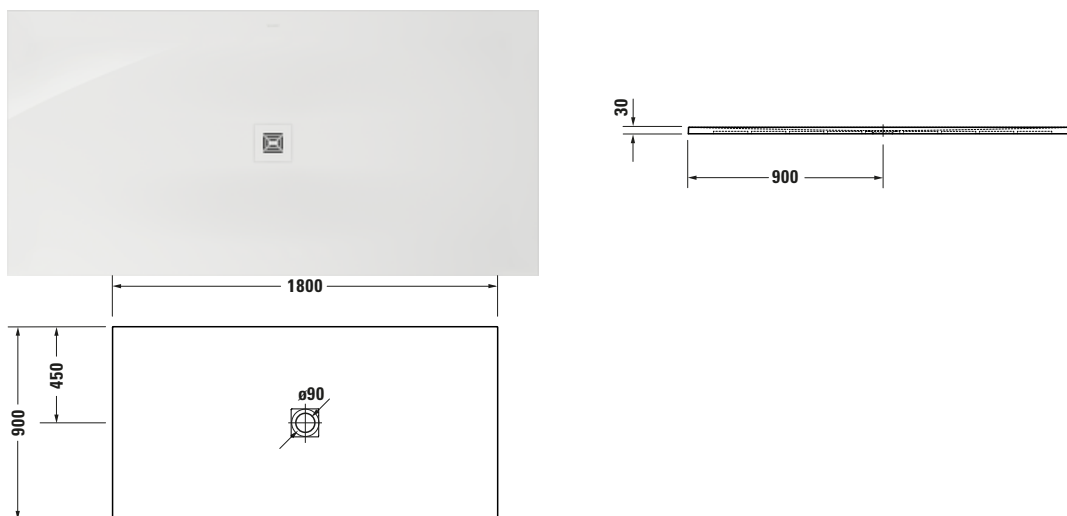

Duschwanne

Basis Angaben	
Langbezeichnung	Duravit Sustano Duschwanne 1800x900 mm Weiß, Bodenbündig, Halbeinbau, Aufgesetzt, Material: Verbundwerkstoff, DuroCast Nature, Rechteckig – 720289730000000

Spezifikationen	
Form	Rechteckig
Farbe	
Farbwert	Weiß
Glanzgrad	Glänzend
Material	
Material	Verbundwerkstoff
Materialart	DuroCast Nature
Montage	
Einbauart	Bodenbündig / Halbeinbau / Aufgesetzt
Ablauf	
Position Ablauf	Mitte

Lieferumfang	
Inkl. Ablaufabdeckung	✓
Technische Dokumentation	
Inkl. Montageanleitung	digital und gedruckt

Vermaßung	
Breite / Länge	1800 mm
Tiefe / Breite	900 mm
Min. Höhe mit Füßen	0 mm
Max. Höhe mit Füßen	0 mm
Höhe mit Wannenträger	0 mm
Gefälle zum Ablauf	1°
Durchmesser Ablaufloch	90 mm

Logistik	
Artikelgewicht	26,5 kg

Passende Produkte	
Passende Artikel	
	Duschkabineablauf # 791291 Sustano
	Duschkabineablauf # 791290 Sustano
	Abdicht-Set # 792803000000000 Universal
	Wandprofil # 790126000000000 Universal

Beschreibungstexte	
Ausschreibungstext	Duravit Sustano Duschwanne Weiß, Form: Rechteckig, Verbundwerkstoff, DuroCast Nature, Einbauart: Bodenbündig, Halbeinbau, Aufgesetzt, Position Ablauf: Mitte, CE-Kennzeichen-1: EN 14527, EAN Nr.: 4063382919182, Artikelgewicht: 26,5 kg, Abmessungen (Breite / Länge x Tiefe / Breite x Höhe): 1800 x 900 x 30 mm, Artikel Nr.: 720289730000000, Passende Artikel: Duschkabineablauf, Abdicht-Set, Wandprofil; Artikel Nr.: 792803000000000, 790126000000000; Modell Nr.: 791291, 791290, 792803, 790126, 791292