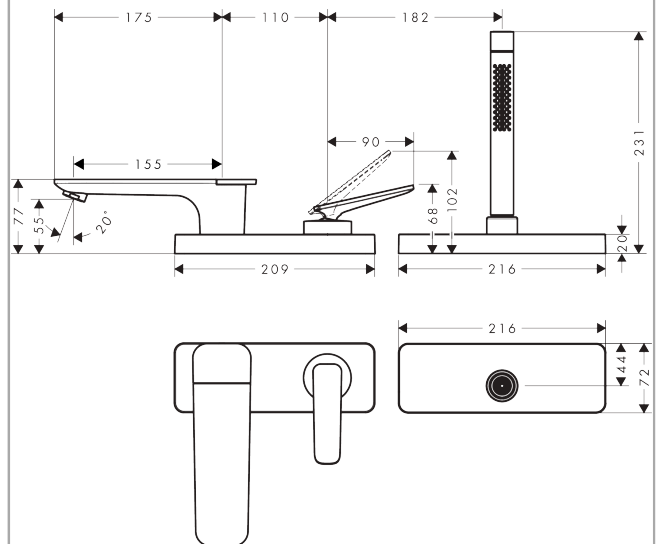

##### Merkmale

- besteht aus: Einhebel-Wannenrandarmatur, Stabhandbrause, Brausenhalter
- Ausladung: 155 mm
- Strahlart Armatur: Normalstrahl
- Strahlart Handbrause: Rain, MonoRain
- Maximale Ausziehlänge Handbrause: 1,45 m
- sBox für eine leise, leichtgängige und geschützte Schlauchführung
- Maximale Durchflussmenge bei 3 bar: 20 l/min
- Durchfluss für Wanneneinlauf bei 3 bar: 20 l/min
- Durchfluss für Handbrause bei 3 bar: 10,6 l/min
- Keramikmischsystem
- Temperaturbegrenzung einstellbar
- Rückflussverhinderer
- Geräuschgruppe: II
- Anschlussart: Grundkörper
- Wannenrandmontage
- Durchflussklasse: D
- P-IX 10252/IIDD

#### Maßzeichnung

**AXOR Citterio C**  
**3-Loch Einhebel-Wannenrandmischer mit sBox**  
 Oberfläche: **Brushed Bronze** Artikelnummer: **49430140**

**Durchflussdiagramm**