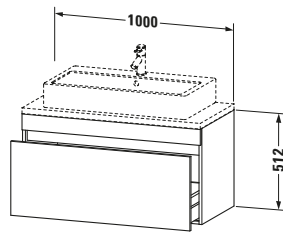

Konsolenwaschtischunterbau wandhängend

Basis Angaben	
Langbezeichnung	Duravit DuraStyle Konsolenwaschtischunterbau wandhängend, Weiß Matt, Rechteckig, Anzahl Auszüge: 1 – DS530401818

Spezifikationen	
Anzahl Auszüge	1
Für Anzahl Waschtische	1
Compact	✓
Montagegrad	Montiert

Waschplatz	
Position Becken	Mitte

Montage	
Montageart	Konsolenmontage / Wandhängend / Wandmontage

Farbe	
Farbwert	Weiß
Glanzgrad	Matt

Front	
Farbwert Front	Weiß
Glanzgrad Front	Matt

Korpus	
Glanzgrad Korpus	Matt
Material Korpus	Hochverdichtete Dreischicht-Holzspanplatte
Oberfläche Korpus	Dekor

Griff	
Ausführung Griff	Grifflos

Features	
Inneneinteilung	Optional
Selbsteinzug mit Dämpfung	✓

Lieferumfang	
Montage	
Inkl. Befestigungsmaterial	✓
Technische Dokumentation	
Inkl. Montageanleitung	digital und gedruckt

Logistik	
Artikelgewicht	24,2 kg
Verkaufsverpackung	
Art Verkaufsverpackung	Karton
Menge / Verkaufsverpackung	1 Stk.
Ab Werk verpackt	✓
Breite Verkaufsverpackung inkl. Artikel	615 mm
Höhe Verkaufsverpackung inkl. Artikel	1060 mm
Tiefe Verkaufsverpackung inkl. Artikel	550 mm
Gewicht Verkaufsverpackung inkl. Artikel	28 kg
Anzahl Packstücke	1

Vermaßung	
Breite / Länge	1000 mm
Höhe	512 mm
Tiefe / Breite	478 mm
Min. Wandabstand	20 mm

Passende Produkte	
Passende Artikel	
	Raumsparsiphon # 005076 Universal
	Inneneinteilung # UV9846 Universal

Notwendige Artikel	
	Konsole # DS101C DuraStyle
	Konsole # DS105C DuraStyle
	Konsole # DS100C DuraStyle
	Konsole # DS104C DuraStyle