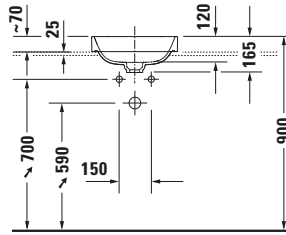

## Aufsatzbecken

Basis Angaben	
Langbezeichnung	Duravit Happy D.2 Aufsatzbecken 400 mm Weiß Hochglanz, Anzahl Hahnlöcher pro Waschplatz: 0, Geschliffen – 2359400000

Spezifikationen	
<b>Farbe</b>	
Farbwert	Weiß
Innenfarbe	Weiß
Außenfarbe	Weiß
Glanzgrad	Hochglanz
Glanzgrad Innen	Hochglanz
Glanzgrad Außen	Hochglanz
<b>Material</b>	
Material	Keramik

Features	
<b>Waschtisch</b>	
Geschliffen	✓
Rückwand glasiert	✓

Logistik	
Artikelgewicht	7,3 kg

Passende Produkte	
<b>Passende Artikel</b>	
	Designsiphon # 0050361000 Universal
	Designsiphon # 0050364600 Universal

Beschreibungstexte	
Ausschreibungstext	Duravit Happy D.2 Aufsatzbecken Weiß Hochglanz 400 mm, Designer: sieger design, Sanitärkeramik, Aufsatz, Ohne Überlauf, Position Ablauf: Mitte, Geschliffen, Rückwand glasiert, Anzahl Becken: 1, Beckenform: Quadratisch, Position Becken: Mitte, Position Hahnlöcher: Ohne, Weiß Hochglanz, Geeignet für Möbel, Inkl. Keramische Ventilabdeckhaube, Inkl. Schaftventil, CE-Kennzeichen-1: EN 14688, EAN Nr.: 4053424689982, Artikelgewicht: 7,3 kg, Beckenbreite: 375 mm, Beckentiefe: 375 mm, Abmessungen (Breite / Länge x Tiefe / Breite x Höhe): 400 x 400 x 165 mm, Artikel Nr.: 2359400000