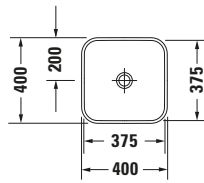

## Aufsatzbecken

Basis Angaben	
Langbezeichnung	Duravit Happy D.2 Aufsatzbecken 400 mm Weiß Hochglanz, Anzahl Hahnlöcher pro Waschplatz: 0, Geschliffen – 2359400000

Spezifikationen	
<b>Farbe</b>	
Farbwert	Weiß
Innenfarbe	Weiß
Außenfarbe	Weiß
Glanzgrad	Hochglanz
Glanzgrad Innen	Hochglanz
Glanzgrad Außen	Hochglanz
<b>Material</b>	
Material	Keramik

Features	
<b>Waschtisch</b>	
Geschliffen	✓
Rückwand glasiert	✓

Logistik	
Artikelgewicht	7,3 kg

Passende Produkte	
<b>Passende Artikel</b>	
	Designsiphon # 0050361000 Universal
	Designsiphon # 0050364600 Universal

Beschreibungstexte	
Ausschreibungstext	Duravit Happy D.2 Aufsatzbecken Weiß Hochglanz 400 mm, Designer: sieger design, Sanitärkeramik, Aufsatz, Ohne Überlauf, Position Ablauf: Mitte, Geschliffen, Rückwand glasiert, Anzahl Becken: 1, Beckenform: Quadratisch, Position Becken: Mitte, Position Hahnlöcher: Ohne, Weiß Hochglanz, Geeignet für Möbel, Inkl. Keramische Ventilabdeckhaube, Inkl. Schaftventil, CE-Kennzeichen-1: EN 14688, EAN Nr.: 4053424689982, Artikelgewicht: 7,3 kg, Beckenbreite: 375 mm, Beckentiefe: 375 mm, Abmessungen (Breite / Länge x Tiefe / Breite x Höhe): 400 x 400 x 165 mm, Artikel Nr.: 2359400000