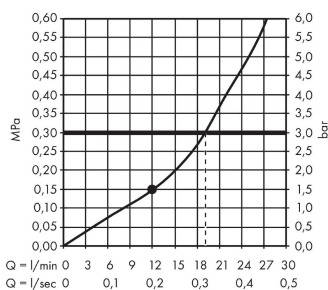

AXOR ShowerSolutions

Kopfbrause 460/300 1jet mit Brausearm und eckiger Rosette

Oberfläche: Polished Red Gold Artikelnummer: 35278300

Beschreibung

Merkmale

- besteht aus: Kopfbrause, Brausearm, Rosette
- Brausekopfgrösse: 466 x 270 mm
- Strahlart: Rain
- Durchflussmenge Rain (bei 3 bar): 19 l/min
- Maximale Durchflussmenge bei 3 bar: 19 l/min
- Mindestfliessdruck: 1,5 bar
- Material Strahlscheibe: Metall
- Brausearmlänge: 460 mm
- Strahlscheibe zur Reinigung abnehmbar
- Kopfbrause zur Reinigung abnehmbar
- Montage: Wand
- Anschlussgewinde: G 1/2

Artikeldetails

TEAM-Nr. 758327.556
Preis exkl. MwSt. 3560.00 CHF

Technologie

Zertifikate / Nachhaltigkeit

Produktabbildung

Maßzeichnung

Durchflussdiagramm

Die Verbrauchswerte wurden praxisnah mit den dazugehörigen Armaturen (Thermostat/ Mischer/Unterputzventil) gemessen.