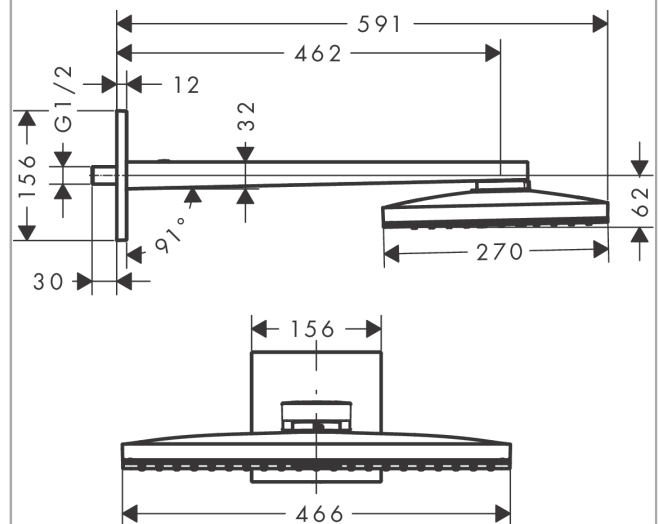

AXOR ShowerSolutions

Kopfbrause 460/300 1jet mit Brausearm und eckiger Rosette

Oberfläche: Polished Red Gold Artikelnummer: 35278300

Beschreibung

Merkmale

- besteht aus: Kopfbrause, Brausearm, Rosette
- Brausekopfgrösse: 466 x 270 mm
- Strahlart: Rain
- Durchflussmenge Rain (bei 3 bar): 19 l/min
- Maximale Durchflussmenge bei 3 bar: 19 l/min
- Mindestfliessdruck: 1,5 bar
- Material Strahlscheibe: Metall
- Brausearmlänge: 460 mm
- Strahlscheibe zur Reinigung abnehmbar
- Kopfbrause zur Reinigung abnehmbar
- Montage: Wand
- Anschlussgewinde: G 1/2

Artikeldetails

TEAM-Nr. 758327.556
Preis exkl. MwSt. 3560.00 CHF

Technologie

Zertifikate / Nachhaltigkeit

Produktabbildung

Maßzeichnung

Durchflussdiagramm

Die Verbrauchswerte wurden praxisnah mit den dazugehörigen Armaturen (Thermostat/ Mischer/Unterputzventil) gemessen.