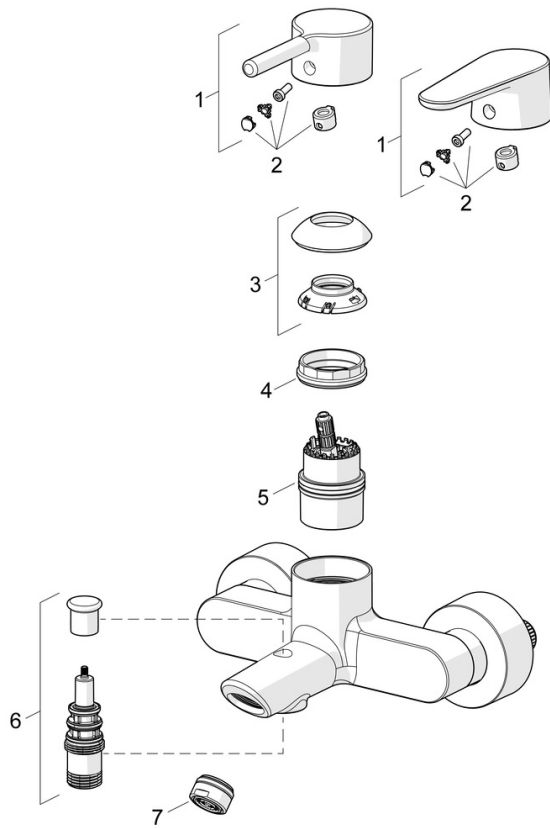

- Wanne & Dusche
- Einhebelmischer
- Wandmontage
- Chrom
- Feststehender Auslauf
- CASCADE® Strahlregler
- Einhandbedienhebel/Griff, Pinhebel, Hebel mit W+K-Kennzeichnung
- Zugumsteller, Automatische Rückstellung
- Temperaturbegrenzer, Heißwassersperre einstellbar (im Lieferumfang enthalten)
- ø 4.0 Steuerpatrone mit keramischen Dichtscheiben zur Wassermengen- und Temperatureinstellung
- S-Anschlüsse, Abdeckung(en)
- Armaturenkörper aus entzinkungsbeständigem Messing (DZR)

### Technische Eigenschaften

Warmwasserversorgung **max. +80°C**  
 Arbeitsdruck **0.5-10 bar**  
 Anschlussgröße **G3/4**  
 Installationsabstand **150 ± 15 mm**  
 Ausladung **154 mm**  
 Sicherungseinrichtung (EN1717) **EB**  
 Werkstoff **Messing**

### SP52442263

	Name	Art.-Nr.
01	Hebel, 4.0	1014994V
01	Hebel	1014997V
02	Dekorkappe	59914573
03	Abdeckkappe	59914649
04	Spann-Mutter, M42x1.5, SW 38	59914128
05	Kartusche	59914665
06	Umstellung	59912706
07	Luftsprudler, M24x1 D	59911829
N.I.	Rückschlagventil	59905714