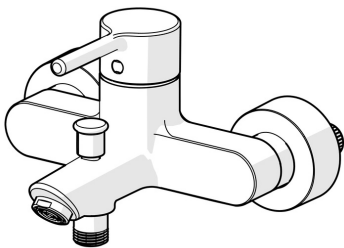

- Wanne & Dusche
- Einhebelmischer
- Wandmontage
- Chrom
- Feststehender Auslauf
- CASCADE® Strahlregler
- Einhandbedienhebel/Griff, Pinhebel, Hebel mit W+K-Kennzeichnung
- Zugumsteller, Automatische Rückstellung
- Temperaturbegrenzer, Heißwassersperre einstellbar (im Lieferumfang enthalten)
- ø 4.0 Steuerpatrone mit keramischen Dichtscheiben zur Wassermengen- und Temperatureinstellung
- S-Anschlüsse, Abdeckung(en)
- Armaturenkörper aus entzinkungsbeständigem Messing (DZR)

### SP52442263

	Name	Art.-Nr.
01	Hebel, 4.0	1014994V
01	Hebel	1014997V
02	Dekorkappe	59914573
03	Abdeckkappe	59914649
04	Spann-Mutter, M42x1.5, SW 38	59914128
05	Kartusche	59914665
06	Umstellung	59912706
07	Luftsprudler, M24x1 D	59911829
N.I.	Rückschlagventil	59905714