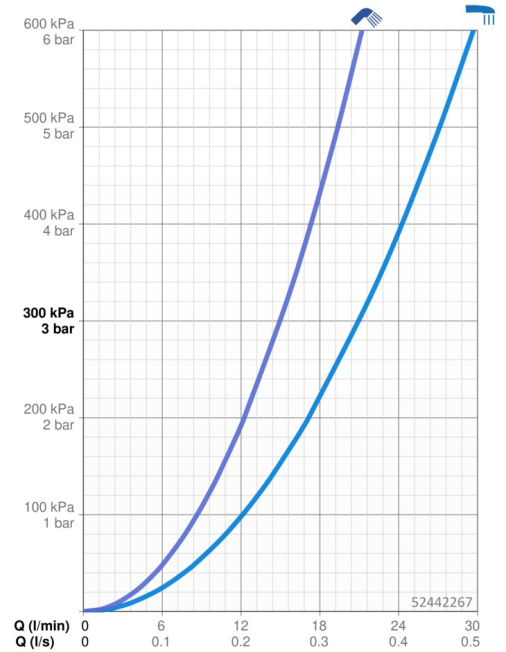

Technische Daten

Durchflusseigenschaften

Durchfluss bei 3 bar **21.0 / 15.0 l/min**

Technische Eigenschaften

Warmwasserversorgung **max. +80°C**
Arbeitsdruck **0.5-10 bar**
Anschlussgröße **G3/4**
Installationsabstand **150 ± 15 mm**
Ausladung **154 mm**
Sicherungseinrichtung (EN1717) **EB**
Werkstoff **Messing**

Vorschriften

EN Standard **EN 817**
Geräuschkategorie **II (ISO 3822)**

Zulassungen und Deklarationen

DVGW **DW-6506DN0781**
Konformitätserklärung **DoC**
EPD **S-P-06397**

Nachhaltigkeit

EPD module A1 (kg CO2 eq.) **9,62**
EPD module A2 (kg CO2 eq.) **0,50**
EPD module A3 (kg CO2 eq.) **1,09**
EPD module A1-A3 (kg CO2 eq.) **11,22**
EPD module A4 (kg CO2 eq.) **0,44**
EPD module B7 (kg CO2 eq.) **2580,00**
EPD module C2 (kg CO2 eq.) **0,02**
EPD module C3 (kg CO2 eq.) **0,02**
EPD module C4 (kg CO2 eq.) **1,65**
EPD module D (kg CO2 eq.) **-7,11**