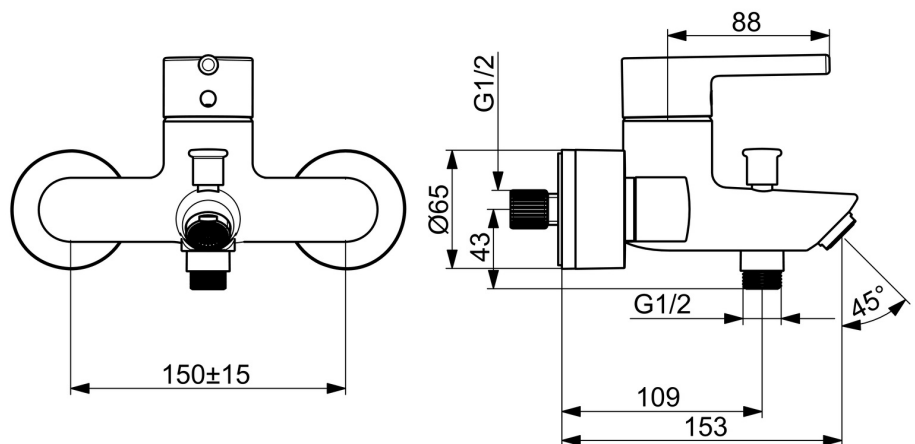

- Wanne & Dusche
- Einhebelmischer
- Wandmontage
- Chrom
- Feststehender Auslauf
- CASCADE® Strahlregler
- Einhandbedienhebel/Griff, Pinhebel, Hebel mit W+K-Kennzeichnung
- Zugumsteller, Automatische Rückstellung
- Temperaturbegrenzer, Heißwassersperre einstellbar (im Lieferumfang enthalten)
- ø 4.0 Steuerpatrone mit keramischen Dichtscheiben zur Wassermengen- und Temperatureinstellung
- S-Anschlüsse, Abdeckung(en)
- Armaturenkörper aus entzinkungsbeständigem Messing (DZR)

### Technische Eigenschaften

Warmwasserversorgung **max. +80°C**  
 Arbeitsdruck **0.5-10 bar**  
 Anschlussgröße **G3/4**  
 Installationsabstand **150 ± 15 mm**  
 Ausladung **154 mm**  
 Sicherungseinrichtung (EN1717) **EB**  
 Werkstoff **Messing**