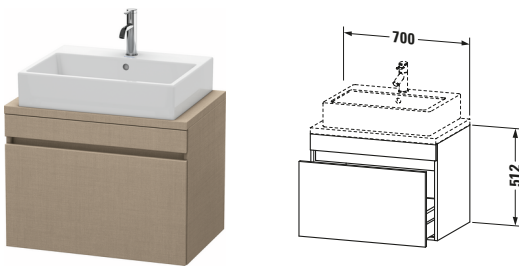

**Konsolenwaschtischunterbau wandhängend**

Basis Angaben	
Langbezeichnung	Duravit DuraStyle Konsolenwaschtischunterbau wandhängend, Leinen Matt, Rechteckig, Anzahl Auszüge: 1 – DS530107575

Spezifikationen	
Anzahl Auszüge	1
Für Anzahl Waschtische	1
Compact	✓
Montagegrad	Montiert

Waschplatz	
Position Becken	Mitte

Montage	
Montageart	Konsolenmontage / Wandhängend / Wandmontage

Farbe	
Farbwert	Leinen
Glanzgrad	Matt

Front	
Farbwert Front	Leinen
Glanzgrad Front	Matt

Korpus	
Glanzgrad Korpus	Matt
Material Korpus	Hochverdichtete Dreischicht-Holzspanplatte
Oberfläche Korpus	Dekor
Griff	
Ausführung Griff	Grifflos

Features	
Inneneinteilung	Optional
Selbsteinzug mit Dämpfung	✓

Lieferumfang	
Montage	
Inkl. Befestigungsmaterial	✓
Technische Dokumentation	
Inkl. Montageanleitung	digital und gedruckt

Logistik	
Artikelgewicht	19,9 kg
Verkaufsverpackung	
Art Verkaufsverpackung	Karton
Menge / Verkaufsverpackung	1 Stk.
Ab Werk verpackt	✓
Breite Verkaufsverpackung inkl. Artikel	630 mm
Höhe Verkaufsverpackung inkl. Artikel	860 mm
Tiefe Verkaufsverpackung inkl. Artikel	565 mm
Gewicht Verkaufsverpackung inkl. Artikel	24 kg
Anzahl Packstücke	1

Vermaßung	
Breite / Länge	700 mm
Höhe	512 mm
Tiefe / Breite	478 mm
Min. Wandabstand	20 mm

Passende Produkte	
Passende Artikel	
	Raumsparsiphon # 005076 Universal
	Inneneinteilung # UV9846 Universal

Notwendige Artikel	
	Konsole # DS101C DuraStyle
	Konsole # DS105C DuraStyle
	Konsole # DS100C DuraStyle
	Konsole # DS104C DuraStyle