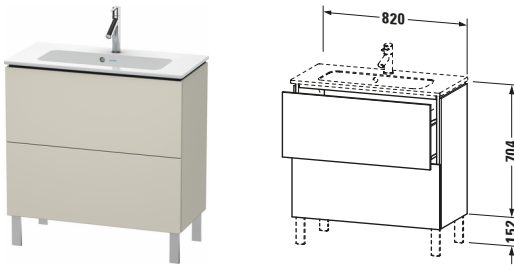

Waschtischunterbau bodenstehend

Basis Angaben	
Langbezeichnung	Duravit L-Cube Waschtischunterbau bodenstehend, Taupe Matt, Rechteckig, Anzahl Auszüge: 2, Tip-on Technik – LC667409191

Spezifikationen	
Anzahl Auszüge	2
Für Anzahl Waschtische	1
Compact	✓
Montagegrad	Montiert

Waschplatz	
Position Becken	Mitte

Montage	
Montageart	Montage unter Waschtisch / Bodenstehend / Wandmontage

Farbe	
Farbwert	Taupe
Glanzgrad	Matt

Front	
Farbwert Front	Taupe
Glanzgrad Front	Matt

Korpus	
Glanzgrad Korpus	Matt
Material Korpus	Hochverdichtete Dreischicht-Holzspanplatte
Oberfläche Korpus	Dekor

Griff	
Ausführung Griff	Grifflos

Features	
Tip-on Technik	✓
Einrichtungssystem	Optional
Selbsteinzug mit Dämpfung	✓
Siphonausschnitt	✓
Schürze	✓
Füße	Optional

Lieferumfang	
Montage	
Inkl. Befestigungsmaterial	✓
Technische Dokumentation	
Inkl. Montageanleitung	digital und gedruckt

Vermaßung	
Breite / Länge	820 mm
Höhe	704 mm
Tiefe / Breite	391 mm
Min. Wandabstand	0 mm

Passende Produkte	
Passende Artikel	
	Sockelfuß # UV9993 Universal
	Einrichtungssystem Set # UV0503 Universal
	Sockelfuß # UV9991 Universal
	Raumsparsiphon # 005076 Universal
	Waschtisch # 234283 ME by Starck
Notwendige Artikel	
	Waschtisch # 234283 ME by Starck