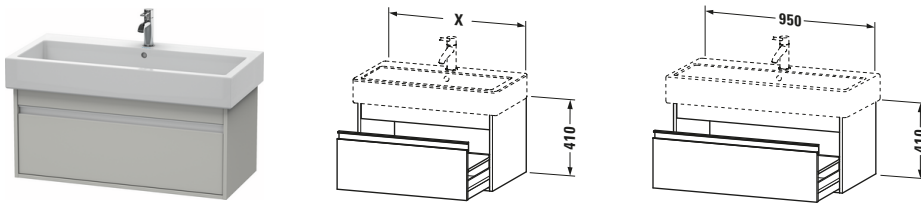

Waschtischunterbau wandhängend

Basis Angaben	
Langbezeichnung	Duravit Ketho Waschtischunterbau wandhängend, Betongrau Matt, Rechteckig, Anzahl Auszüge: 1 – KT668800707

Spezifikationen	
Anzahl Auszüge	1
Für Anzahl Waschtische	1
Montagegrad	Montiert

Waschplatz	
Position Becken	Mitte

Montage	
Montageart	Montage unter Waschtisch / Wandhängend / Wandmontage

Farbe	
Farbwert	Betongrau
Glanzgrad	Matt

Front	
Farbwert Front	Betongrau
Glanzgrad Front	Matt

Korpus	
Glanzgrad Korpus	Matt
Material Korpus	Hochverdichtete Dreischicht-Holzspanplatte
Oberfläche Korpus	Dekor

Griff	
Ausführung Griff	Griffleiste
Anzahl Griffe	1
Farbwert Griff	Silber

Features	
Inneneinteilung	Optional
Selbsteinzug mit Dämpfung	✓

Lieferumfang	
Montage	
Inkl. Befestigungsmaterial	✓
Technische Dokumentation	
Inkl. Montageanleitung	digital und gedruckt

Vermaßung	
Breite / Länge	950 mm
Höhe	410 mm
Tiefe / Breite	440 mm
Min. Wandabstand	0 mm

Passende Produkte	
Passende Artikel	
	Inneneinteilung # UV9845 Universal
	Raumsparsiphon # 005076 Universal
	Waschtisch # 045410 Vero
Notwendige Artikel	
	Raumsparsiphon # 005076 Universal
	Waschtisch # 045410 Vero