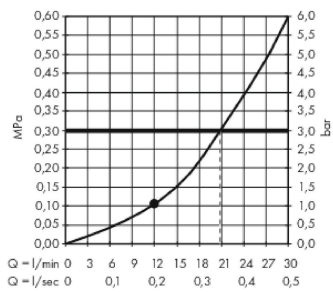

AXOR ShowerSolutions

Kopfbrause 460/300 1jet mit Deckenanschluss

Oberfläche: **Polished Gold Optic** Artikelnummer: **35277990**

Beschreibung

Merkmale

- besteht aus: Kopfbrause, Deckenanschluss
- Brausekopfgrösse: 466 x 270 mm
- Strahlart: Rain
- Durchflussmenge Rain (bei 3 bar): 21 l/min
- Maximale Durchflussmenge bei 3 bar: 21 l/min
- Mindestfliessdruck: 1,5 bar
- Material Strahlscheibe: Metall
- Metalldeckenanschluss
- Deckenanschlusslänge: 100 mm
- Strahlscheibe zur Reinigung abnehmbar
- Kopfbrause zur Reinigung abnehmbar
- Montage: Deckenmontage
- Anschlussart: Grundkörper
- abgehängte Decke zwingend notwendig

Artikeldetails

TEAM-Nr. 758328.766
Preis exkl. MwSt. 3362.00 CHF

Technologie

Zertifikate / Nachhaltigkeit

Produktabbildung

Maßzeichnung

AXOR ShowerSolutions
Kopfbrause 460/300 1jet mit Deckenanschluss
 Oberfläche: **Polished Gold Optic** Artikelnummer: **35277990**

Durchflussdiagramm

Die Verbrauchswerte wurden praxisnah mit den dazugehörigen Armaturen (Thermostat/Mischer/Unterputzventil) gemessen.