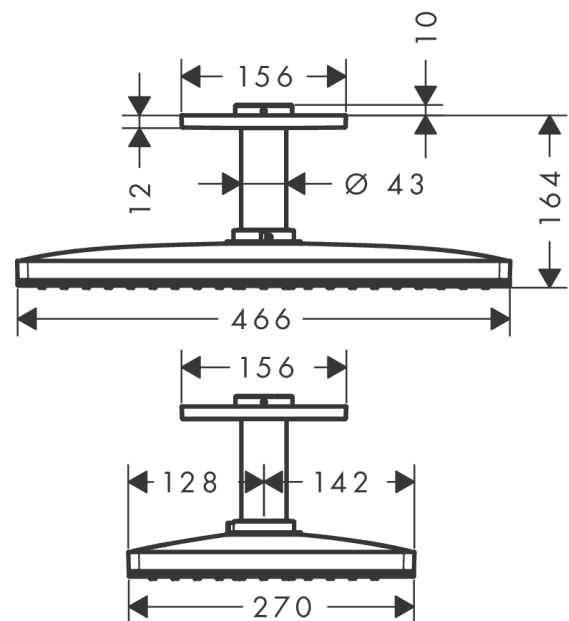

AXOR ShowerSolutions

Kopfbrause 460/300 1jet mit Deckenanschluss

Oberfläche: **Polished Gold Optic** Artikelnummer: **35277990**

Beschreibung

Merkmale

- besteht aus: Kopfbrause, Deckenanschluss
- Brausekopfgrösse: 466 x 270 mm
- Strahlart: Rain
- Durchflussmenge Rain (bei 3 bar): 21 l/min
- Maximale Durchflussmenge bei 3 bar: 21 l/min
- Mindestfliessdruck: 1,5 bar
- Material Strahlscheibe: Metall
- Metalldeckenanschluss
- Deckenanschlusslänge: 100 mm
- Strahlscheibe zur Reinigung abnehmbar
- Kopfbrause zur Reinigung abnehmbar
- Montage: Deckenmontage
- Anschlussart: Grundkörper
- abgehängte Decke zwingend notwendig

Artikeldetails

TEAM-Nr. 758328.766
Preis exkl. MwSt. 3362.00 CHF

Technologie

Zertifikate / Nachhaltigkeit

Produktabbildung

Maßzeichnung

AXOR ShowerSolutions
Kopfbrause 460/300 1jet mit Deckenanschluss
 Oberfläche: **Polished Gold Optic** Artikelnummer: **35277990**

Durchflussdiagramm

Die Verbrauchswerte wurden praxisnah mit den dazugehörigen Armaturen (Thermostat/Mischer/Unterputzventil) gemessen.