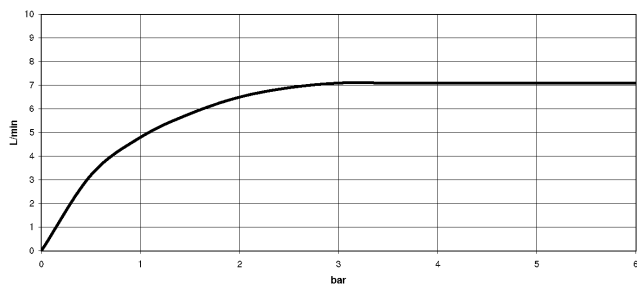

36 712 882 Produktversion ab 01.04.2024

mm [inches]

Durchflussdiagramm

Codes & Standards

DIN 4109	EN 200	ISO 3822	Scottish Water Byelaws
UK Water Supply Regulations	Ü-Zeichen	VA-Zeichen	XP P 41-280

TARA Waschtisch-Wandbatterie ohne Ablaufgarnitur - Schwarz matt