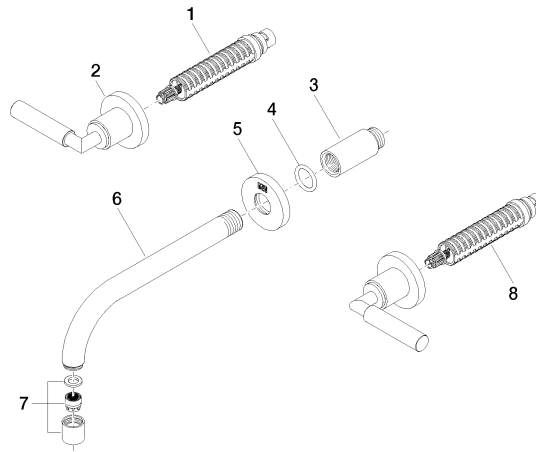

Ersatzteilstückliste

Nr.	Artikelnummer	Benennung	Verbaumenge	Lieferzeit
3	09 24 03 081 10 90	Verlängerung 1/2" x 50 mm -	1,00	2
6	04 28 22 090 10-33	Auslauf 190 mm - Schwarz matt	1,00	30
8	90 90 03 157 00 90	Oberteil , rechtsschließend 1/2" -	1,00	2
2	36 310 882-33	TARA Unterputzventil - Schwarz matt	2,00	-
Ersatzteil nicht mehr bestellbar, bitte bestellen Sie den Nachfolgeartikel				
5	09 27 22 503-33	Rosette DB Logo Ø 55 x Ø 22 x 9 mm - Schwarz matt	1,00	30
7	90 23 01 019 00-33	Luftsprudler M18x1-IG 7,0 l/min. - Schwarz matt	1,00	30
1	90 90 03 156 00 90	Oberteil , linksschließend 1/2" -	1,00	2
4	90 14 10 026 00 90	O-Ring 20,5 x 3,5 mm -	1,00	2