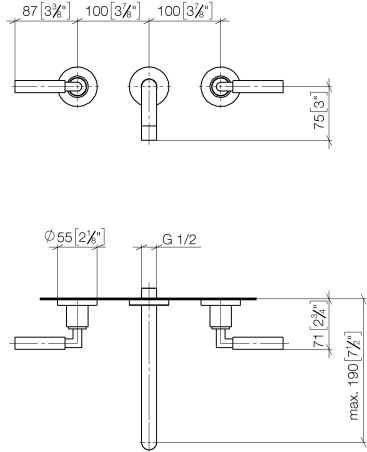

Benötigtes Zubehör

- UP-Wandbatterie , Auslauf mittig -** 35 700 970 90
- Min. Einbautiefe 85 mm
 - Max. Einbautiefe 145 mm

Benötigtes Zubehör

- UP-Wandbatterie , variable Positionierung -** 35 720 970 90
- Min. Einbautiefe 85 mm
 - Max. Einbautiefe 145 mm

Benötigtes Zubehör

- UP-Wandbatterie , variable Positionierung -** 35 712 970 90
- Min. Einbautiefe 65 mm
 - Max. Einbautiefe 130 mm

Benötigtes Zubehör

- UP-Wandbatterie , Auslauf mittig -** 35 707 970 90
- Min. Einbautiefe 70 mm
 - Max. Einbautiefe 135 mm

36 712 882 Produktversion ab 01.04.2024

mm [inches]

Durchflussdiagramm

Codes & Standards

DIN 4109	EN 200	ISO 3822	Scottish Water Byelaws
UK Water Supply Regulations	Ü-Zeichen	VA-Zeichen	XP P 41-280

TARA Waschtisch-Wandbatterie ohne Ablaufgarnitur - Schwarz matt

Nr.	Artikelnummer	Benennung	Verbaumenge	Lieferzeit
3	09 24 03 081 10 90	Verlängerung 1/2" x 50 mm -	1,00	2
6	04 28 22 090 10-33	Auslauf 190 mm - Schwarz matt	1,00	30
8	90 90 03 157 00 90	Oberteil , rechtsschließend 1/2" -	1,00	2
2	36 310 882-33	TARA Unterputzventil - Schwarz matt	2,00	-
Ersatzteil nicht mehr bestellbar, bitte bestellen Sie den Nachfolgeartikel				
5	09 27 22 503-33	Rosette DB Logo Ø 55 x Ø 22 x 9 mm - Schwarz matt	1,00	30
7	90 23 01 019 00-33	Luftsprudler M18x1-IG 7,0 l/min. - Schwarz matt	1,00	30
1	90 90 03 156 00 90	Oberteil , linksschließend 1/2" -	1,00	2
4	90 14 10 026 00 90	O-Ring 20,5 x 3,5 mm -	1,00	2