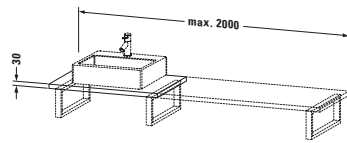

Konsole

Basis Angaben	
Langbezeichnung	Duravit L-Cube Konsole, Eiche dunkel gebürstet Matt, Rechteckig, Anzahl Ausschnitte: 1 – LC106C07272
Artikel Nr.	LC106C07272

Spezifikationen	
Anzahl Ausschnitte	1
Oberfläche	Echtholz furnier
Oberflächenbehandlung	Lackiert
Montage	
Montageart	Wandmontage
Einbauart	Vorwand
Farbe	
Farbwert	Eiche dunkel gebürstet
Glanzgrad	Matt
Material	
Material	Hochverdichtete Dreischicht-Holzspanplatte
Waschplatz	
Position Becken	Links / Rechts / Mitte
Anzahl Waschplätze	1

Features	
Hahnlochbohrungen möglich	✓

Lieferumfang	
Technische Dokumentation	
Inkl. Montageanleitung	digital und gedruckt

Logistik	
Artikelgewicht	16,5 kg
Verkaufsverpackung	
Art Verkaufsverpackung	Karton
Menge / Verkaufsverpackung	1 Stk.
Ab Werk verpackt	✓
Breite Verkaufsverpackung inkl. Artikel	615 mm
Höhe Verkaufsverpackung inkl. Artikel	2080 mm
Tiefe Verkaufsverpackung inkl. Artikel	140 mm
Gewicht Verkaufsverpackung inkl. Artikel	16,5 kg
Anzahl Packstücke	1

Vermaung	
Breite / Lnge	800 mm
Min. Variable Breite / Lnge	800 mm
Max. Variable Breite / Lnge	2000 mm
Hhe	30 mm
Tiefe / Breite	550 mm

Weitere Informationen finden Sie hier

<https://pro.duravit.de/p/LC106C07272>