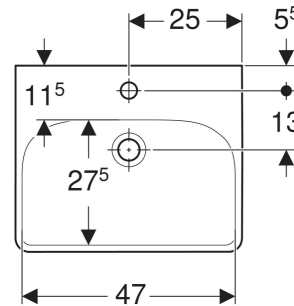

Geberit Smyle Handwaschbecken eckiges Design

EIGENSCHAFTEN

- Unterbaufähig

TECHNISCHE DATEN

Werkstoff Sanitärkeramik

ZUBEHÖR

- Geberit Tauchrohrsiphon für Waschbecken, Abgang horizontal
- Geberit Tauchrohrgeruchsverschluss für Waschbecken, Abgang horizontal

- Geberit Tauchrohrsiphon für Waschbecken, Anschluss BSP, Abgang horizontal oder vertikal
- Geberit Tauchrohrgeruchsverschluss für Waschbecken, Raumsparmodell, Abgang horizontal
- Geberit Befestigungsmaterial für Handwaschbecken

Art.-Nr.	Farbe / Oberfläche	Hahnloch	Überlauf	B cm	Breite Unterschränk cm	H cm	T cm	VE1 St.	VE2 St.
500.256.01.1	weiß	mittig	sichtbar, symmetrisch	50	49.2	16	41	1	16