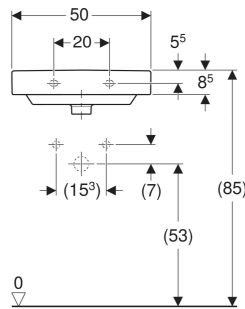

Geberit Smyle Handwaschbecken eckiges Design

EIGENSCHAFTEN

- Unterbaufähig

TECHNISCHE DATEN

Werkstoff Sanitärkeramik

ZUBEHÖR

- Geberit Tauchrohrsiphon für Waschbecken, Abgang horizontal
- Geberit Tauchrohrgeruchsverschluss für Waschbecken, Abgang horizontal

- Geberit Tauchrohrsiphon für Waschbecken, Anschluss BSP, Abgang horizontal oder vertikal
- Geberit Tauchrohrgeruchsverschluss für Waschbecken, Raumsparmodell, Abgang horizontal
- Geberit Befestigungsmaterial für Handwaschbecken

Art.-Nr.	Farbe / Oberfläche	Hahnloch	Überlauf	B cm	Breite Unterschränk cm	H cm	T cm	VE1 St.	VE2 St.
500.256.01.1	weiß	mittig	sichtbar, symmetrisch	50	49.2	16	41	1	16