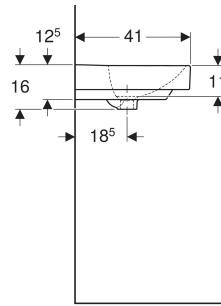

# Geberit Smyle Handwaschbecken eckiges Design

Art.-Nr.	Farbe / Oberfläche	Hahnloch	Überlauf	B cm	Breite Unterschränk cm	H cm	T cm	VE1 St.	VE2 St.
500.256.01.1	weiß	mittig	sichtbar, symmetrisch	50	49.2	16	41	1	16