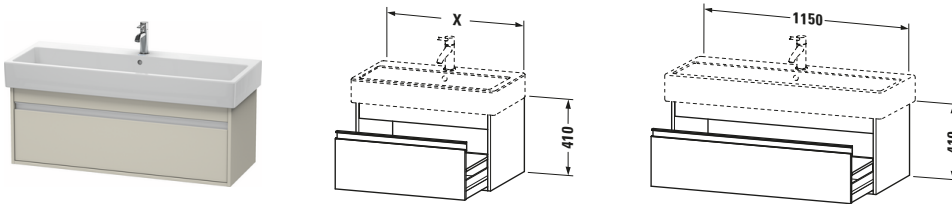

**Waschtischunterbau wandhängend**

Basis Angaben	
Langbezeichnung	Duravit Ketho Waschtischunterbau wandhängend, Taupe Matt, Rechteckig, Anzahl Auszüge: 1 – KT668909191

Spezifikationen	
Anzahl Auszüge	1
Für Anzahl Waschtische	1
Montagegrad	Montiert

Waschplatz	
Position Becken	Mitte

Montage	
Montageart	Montage unter Waschtisch / Wandhängend / Wandmontage

Farbe	
Farbwert	Taupe
Glanzgrad	Matt

Front	
Farbwert Front	Taupe
Glanzgrad Front	Matt

Korpus	
Glanzgrad Korpus	Matt
Material Korpus	Hochverdichtete Dreischicht-Holzspanplatte
Oberfläche Korpus	Dekor

Griff	
Ausführung Griff	Griffleiste
Anzahl Griffe	1
Farbwert Griff	Silber

Features	
Inneneinteilung	Optional
Selbsteinzug mit Dämpfung	✓

Lieferumfang	
<b>Montage</b>	
Inkl. Befestigungsmaterial	✓
<b>Technische Dokumentation</b>	
Inkl. Montageanleitung	digital und gedruckt

Vermaßung	
Breite / Länge	1150 mm
Höhe	410 mm
Tiefe / Breite	440 mm
Min. Wandabstand	0 mm

**Passende Produkte**

Passende Artikel	
	Inneneinteilung # <b>UV9845</b> Universal
	Raumsparsiphon # <b>005076</b> Universal
	Waschtisch # <b>045412</b> Vero