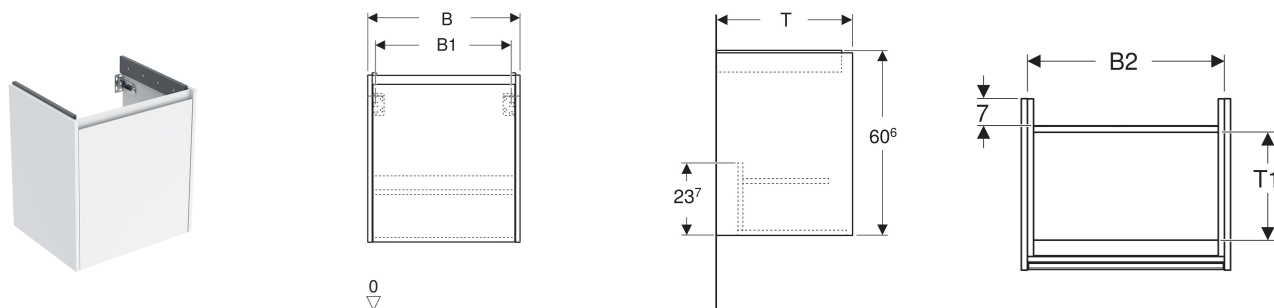

Geberit Renova Plan Unterschrank für Waschtisch, mit einer Tür

EIGENSCHAFTEN

- Holz aus nachhaltiger Forstwirtschaft mit zertifizierter Herkunft
- Wandhängend
- Mit einer Tür
- Anschlagseite links oder rechts
- Griffmulde zum Öffnen
- Tür mit Dämpfungsmechanismus
- Mit einem versetzbaren Einlegeboden
- Seidenmatte Oberflächen mit Anti-Fingerabdruck-Beschichtung

- Feuchtigkeitsbeständig
- Vormontiert geliefert

TECHNISCHE DATEN

Werkstoff Hochverdichtete Dreischicht-Holzspanplatte

LIEFERUMFANG

- Unterschrank für Waschtisch
- Befestigungsmaterial

- Montageschablone

ZUBEHÖR

- Geberit Handtuchhalter für Badezimmermöbel
- Geberit Magnethalter
- Geberit Handtuchhalter für Badezimmermöbel, Ecke rechtwinklig
- Geberit Handtuchhalter für Badezimmermöbel, Ecke abgerundet
- Geberit Set Füße schmal

Art.-Nr.	Farbe / Oberfläche	B cm	B1 cm	B2 cm	Breite Waschtisch cm	H cm	T cm	Tür	VE1 St.
504.023.PS.1 Neu	Eiche natur / Melamin Holzstruktur	50.4	45	47.2	55	60.6	40.4	Anschlag links oder rechts	1

Neuer Artikel verfügbar ab 01.04.2026