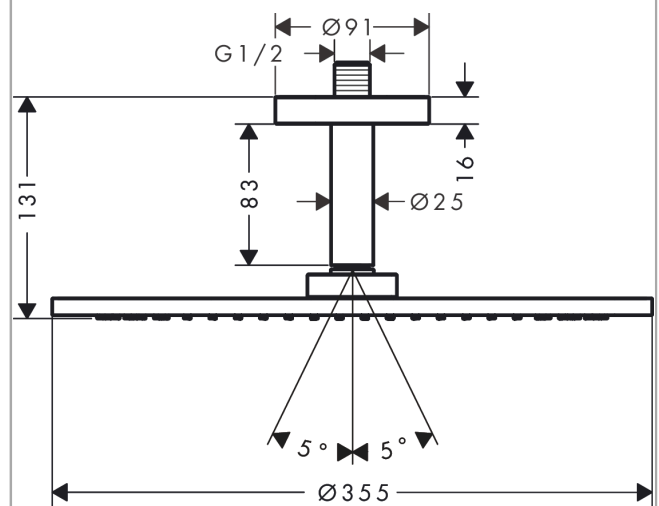

AXOR ShowerSolutions
Kopfbrause 350 1jet mit Deckenanschluss
Oberfläche: **Polished Red Gold** Artikelnummer: **26035300**

Beschreibung

Merkmale

- besteht aus: Kopfbrause, Deckenanschluss
- Brausekopfgrösse: 350 mm
- Strahlart: PowderRain
- Durchflussmenge PowderRain (bei 3 bar): 26 l/min
- Maximale Durchflussmenge bei 3 bar: 26 l/min
- Mindestfliessdruck: 1 bar
- Kugelgelenk: Kopfbrause im Winkel verstellbar
- Material Strahlscheibe: Metall
- Metalldeckenanschluss
- Deckenanschlusslänge: 100 mm
- Kopfbrause zur Reinigung abnehmbar
- Montage: Deckenmontage
- Anschlussgewinde: G 1/2
- P-IX 29784/IID

Artikeldetails

TEAM-Nr. 758330.556
Preis exkl. MwSt. 4153.00 CHF

Technologie

Zertifikate / Nachhaltigkeit

Produktabbildung

Maßzeichnung