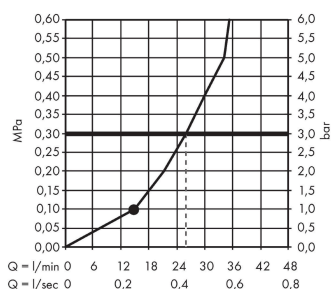

AXOR ShowerSolutions
Kopfbrause 350 1jet mit Deckenanschluss
 Oberfläche: **Polished Red Gold** Artikelnummer: **26035300**

Beschreibung

Merkmale

- besteht aus: Kopfbrause, Deckenanschluss
- Brausekopfgrösse: 350 mm
- Strahlart: PowderRain
- Durchflussmenge PowderRain (bei 3 bar): 26 l/min
- Maximale Durchflussmenge bei 3 bar: 26 l/min
- Mindestfliessdruck: 1 bar
- Kugelgelenk: Kopfbrause im Winkel verstellbar
- Material Strahlscheibe: Metall
- Metalldeckenanschluss
- Deckenanschlusslänge: 100 mm
- Kopfbrause zur Reinigung abnehmbar
- Montage: Deckenmontage
- Anschlussgewinde: G 1/2
- P-IX 29784/IID

Artikeldetails

TEAM-Nr. 758330.556
 Preis exkl. MwSt. 4153.00 CHF

Technologie

Zertifikate / Nachhaltigkeit

Produktabbildung

Maßzeichnung

Durchflussdiagramm

Die Verbrauchswerte wurden praxisnah mit den dazugehörigen Armaturen (Thermostat/Mischer/Unterputzventil) gemessen.