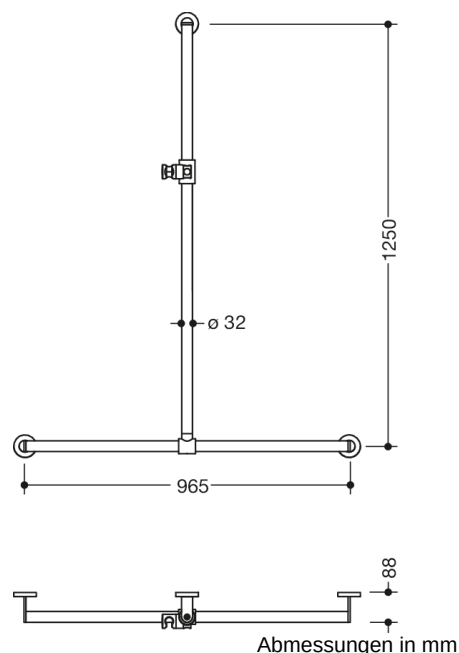

Abbildung ähnlich

### Eigenschaften

Duschhandlauf mit verschiebbarer Brausehalterstange, System 900

- senkrecht und waagrecht angeordnete, im rechten Winkel verbundene Stangen mit Befestigungsrosetten und Brausehalter
- mit seitlich (zur Montage) verschiebbarer Brausehalterstange
- senkrechte Länge 1250 mm, waagerechte Länge 965 mm, 88 mm tief
- Stangendurchmesser 32 mm, Rohrstärke 2 mm, Rosettendurchmesser 70 mm
- aus hochwertigem Edelstahl, verchromt
- Brausehalter aus hochwertigem matten Polyamid in den HEWI Farben 98 (Signalweiß) und 92 (Anthrazitgrau)
- geeignet für Handbrausen verschiedener Hersteller
- Brausehalter kann stufenlos geneigt und nach Betätigen einer großflächigen Drucktaste in der Höhe verstellt werden
- konische Aufnahme am Brausehalter erleichtert das Einhängen der Handbrause
- inklusive korrosionsfreiem und geprüftem HEWI Befestigungsmaterial zur Wandmontage sowie Dichtband zur Abdichtung der Bohrpunkte
- Bei Verwendung mit Einhängesitzen bitte beachten: Prüfung der Kompatibilität erforderlich.
- getestet bis 200 kg bei Verwendung mit HEWI Befestigungsmaterial
- empfohlenes maximales Gewicht des Anwenders: 150 kg
- Eine detaillierte Auflistung der Kombinationsmöglichkeiten von Haltegriffen, Winkelgriffen und Duschhandläufen mit passenden Einhängesitzen finden Sie in unserem Online-Katalog im Download-Bereich des jeweiligen Produktes.