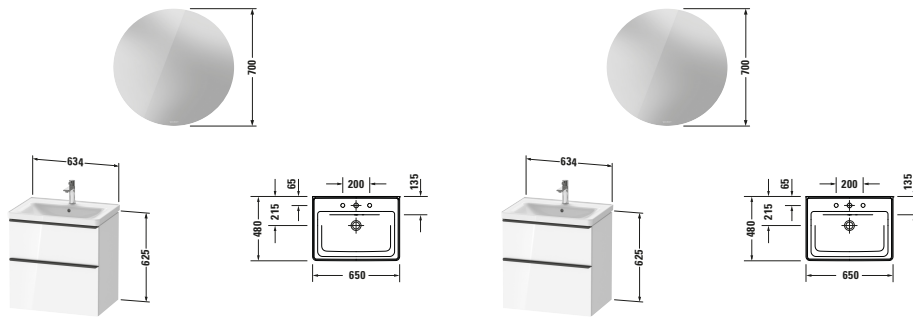

**Möbelwaschtisch mit Waschtischunterbau und Spiegel**

Basis Angaben	
Langbezeichnung	Duravit D-Neo Möbelwaschtisch mit Waschtischunterbau und Spiegel, Eiche Schwarz Matt, Eckig – DE010901616

Spezifikationen	
<b>Waschtischunterbau</b>	
Anzahl Auszüge	1
Anzahl Schubkasten	1
Türanschlag Waschtischunterbau	n/a
Montageart Waschtischunterbau	Montage unter Waschtisch Wandhängend Wandmontage
Für Anzahl Waschtische	1
Compact Waschtischunterbau	Nein
Montagegrad	Montiert
<b>Keramik</b>	
Anzahl Waschplätze	1
Anzahl Becken	1
Position Becken	Mitte
Anzahl Hahnlöcher pro Waschplatz	1
<b>Spiegel/Spiegelschrank</b>	
Schutzart	IP44
Leuchtmittel	LED
Anzahl Leuchtmittel	1
Position Beleuchtung	n/a
Betätigung Beleuchtung	Schalter Extern
Position Betätigung Beleuchtung	Außen
Position indirekte Beleuchtung	umlaufend
Leistung Leuchtmittel	31 W
Min. Lichttemperatur	4000 K
Max. Lichttemperatur	4000 K
Lichtfarbe	Neutralweiß
Leuchtmittel Lebensdauer	> 30000 h
Farbe Korpus Spiegel / Spiegelschrank	Weiß
Material Korpus Spiegel / Spiegelschrank	Kunststoff
Oberfläche Korpus Spiegel / Spiegelschrank	Dekor

Spezifikationen	
<b>Leuchtmittel</b>	
Energieeffizienzklasse	D
<b>Front</b>	
Farbwert Front	Eiche Schwarz
Glanzgrad Front	Matt
Material Front	Hochverdichtete Dreischicht-Holzspanplatte
<b>Korpus</b>	
Farbwert Korpus	Eiche Schwarz
Glanzgrad Korpus	Matt
Material Korpus	Hochverdichtete Dreischicht-Holzspanplatte
Oberfläche Korpus	Dekor
<b>Relevante Zertifikate</b>	
Schutzart	IP44

Vermaßung	
Breite / Länge	650 mm
Höhe	2000 mm
Tiefe / Breite	480 mm
<b>Set Attribute</b>	
Breite / Länge Keramik	650 mm
Höhe Keramik	160 mm
Tiefe / Breite Keramik	480 mm
Breite / Länge Waschtischunterbau	634 mm
Höhe Waschtischunterbau	625 mm
Tiefe / Breite Waschtischunterbau	452 mm
Breite / Länge Spiegel / Spiegelschrank	700 mm
Höhe Spiegel / Spiegelschrank	700 mm
Tiefe / Breite Spiegel / Spiegelschrank	34 mm