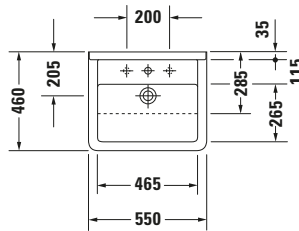

Halbeinbauwaschtisch

Basis Angaben	
Langbezeichnung	Duravit Starck 3 Halbeinbauwaschtisch 550 mm Weiß Hochglanz, Hahnlochbank, Anzahl Hahnlöcher pro Waschplatz: 1, Überlauf – 03105500001

Logistik	
Artikelgewicht	14,5 kg

Weitere Informationen finden Sie hier

<https://pro.duravit.de/p/03105500001>

Spezifikationen	
Farbe	
Farbwert	Weiß
Innenfarbe	Weiß
Aussenfarbe	Weiß
Glanzgrad	Hochglanz
Glanzgrad Innen	Hochglanz
Glanzgrad Außen	Hochglanz
Überlauf	
Überlauf	✓
Waschplatz	
Anzahl Hahnlöcher pro Waschplatz	1
Material	
Material	Keramik

Passende Produkte	
Passende Artikel	
	Push-open Ventil # 005052 Universal

Beschreibungstexte	
Ausschreibungstext	Duravit Starck 3 Halbeinbauwaschtisch Weiß Hochglanz 550 mm, Designer: Philippe Starck, Sanitärkeramik, Einbau von oben, Überlauf, Position Ablauf: Mitte, Rückwand glasiert, Von unten glasiert, Anzahl Becken: 1, Beckenform: Rechteckig, Position Becken: Mitte, Position Hahnloch: Mitte, Weiß Hochglanz, Geeignet für Möbel, Hahnlochbank, CE-Kennzeichen-1: EN 14688, EAN Nr.: 4021534258350, Artikelgewicht: 14,5 kg, Beckenbreite: 465 mm, Beckentiefe: 265 mm, Abmessungen (Breite / Länge x Tiefe / Breite x Höhe): 550 x 460 x 220 mm, WonderGliss, Artikel Nr.: 03105500001