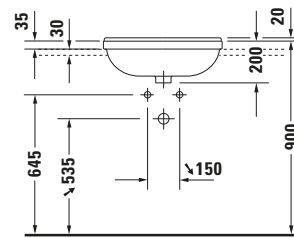

Halbeinbauwaschtisch

Basis Angaben	
Langbezeichnung	Duravit Starck 3 Halbeinbauwaschtisch 550 mm Weiß Hochglanz, Hahnlochbank, Anzahl Hahnlöcher pro Waschplatz: 1, Überlauf – 03105500001

Logistik	
Artikelgewicht	14,5 kg

Weitere Informationen finden Sie hier

<https://pro.duravit.de/p/03105500001>

Spezifikationen	
Farbe	
Farbwert	Weiß
Innenfarbe	Weiß
Aussenfarbe	Weiß
Glanzgrad	Hochglanz
Glanzgrad Innen	Hochglanz
Glanzgrad Außen	Hochglanz
Überlauf	
Überlauf	✓
Waschplatz	
Anzahl Hahnlöcher pro Waschplatz	1
Material	
Material	Keramik

Passende Produkte	
Passende Artikel	
	Push-open Ventil # 005052 Universal

Beschreibungstexte	
Ausschreibungstext	Duravit Starck 3 Halbeinbauwaschtisch Weiß Hochglanz 550 mm, Designer: Philippe Starck, Sanitärkeramik, Einbau von oben, Überlauf, Position Ablauf: Mitte, Rückwand glasiert, Von unten glasiert, Anzahl Becken: 1, Beckenform: Rechteckig, Position Becken: Mitte, Position Hahnloch: Mitte, Weiß Hochglanz, Geeignet für Möbel, Hahnlochbank, CE-Kennzeichen-1: EN 14688, EAN Nr.: 4021534258350, Artikelgewicht: 14,5 kg, Beckenbreite: 465 mm, Beckentiefe: 265 mm, Abmessungen (Breite / Länge x Tiefe / Breite x Höhe): 550 x 460 x 220 mm, WonderGliss, Artikel Nr.: 03105500001