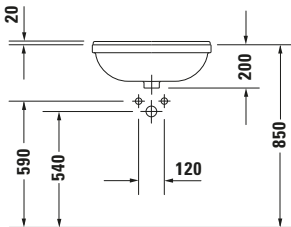

Halbeinbauwaschtisch

Basis Angaben	
Langbezeichnung	Duravit Starck 3 Halbeinbauwaschtisch 550 mm Weiß Hochglanz, Hahnlochbank, Anzahl Hahnlöcher pro Waschplatz: 1, Überlauf – 03105500001

Logistik	
Artikelgewicht	14,5 kg

Weitere Informationen finden Sie hier

<https://pro.duravit.de/p/03105500001>

Spezifikationen	
Farbe	
Farbwert	Weiß
Innenfarbe	Weiß
Aussenfarbe	Weiß
Glanzgrad	Hochglanz
Glanzgrad Innen	Hochglanz
Glanzgrad Außen	Hochglanz
Überlauf	
Überlauf	✓
Waschplatz	
Anzahl Hahnlöcher pro Waschplatz	1
Material	
Material	Keramik

Passende Produkte	
Passende Artikel	
	Push-open Ventil # 005052 Universal

Beschreibungstexte	
Ausschreibungstext	Duravit Starck 3 Halbeinbauwaschtisch Weiß Hochglanz 550 mm, Designer: Philippe Starck, Sanitärkeramik, Einbau von oben, Überlauf, Position Ablauf: Mitte, Rückwand glasiert, Von unten glasiert, Anzahl Becken: 1, Beckenform: Rechteckig, Position Becken: Mitte, Position Hahnloch: Mitte, Weiß Hochglanz, Geeignet für Möbel, Hahnlochbank, CE-Kennzeichen-1: EN 14688, EAN Nr.: 4021534258350, Artikelgewicht: 14,5 kg, Beckenbreite: 465 mm, Beckentiefe: 265 mm, Abmessungen (Breite / Länge x Tiefe / Breite x Höhe): 550 x 460 x 220 mm, WonderGliss, Artikel Nr.: 03105500001