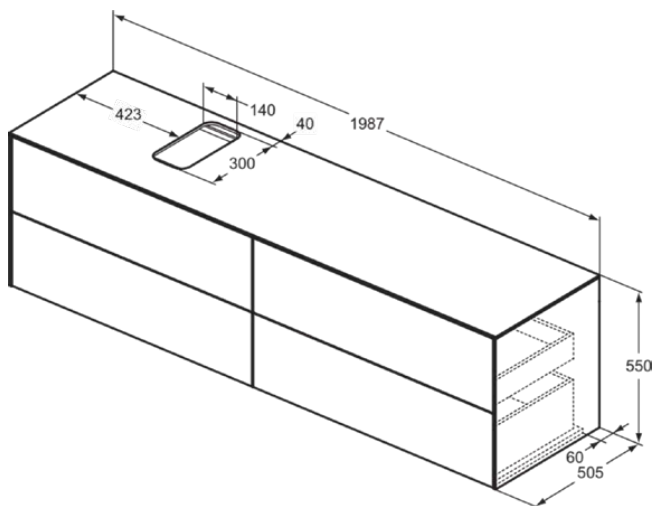

CONCA

T3992Y6

CONCA | Waschtisch-Unterschrank 1987x505x550 mm in eiche hell furnier, 4 Schubladen | Grifflos, Vollauszug, Push-to-open, SoftClosing, Vormontiert, Nachhaltig gewonnenes Holz, Echtholz furnier

Bild & Zeichnung

Allgemeine Informationen

Produktkategorie:	Möbel
Produktart:	Waschtisch-Unterschrank
Marke:	Ideal Standard
Kollektion:	CONCA
Designer:	Palomba Serafini Associati
Colour:	Y6 - Eiche Hell Furnier
Oberflächenbeschaffenheit:	Matt
Höhe (mm):	550
Breite (mm):	1987
Ausladung (mm):	505
Befestigungsart:	Befestigungsset
Nettogewicht (kg):	97.50
EAN Code:	8014140462729